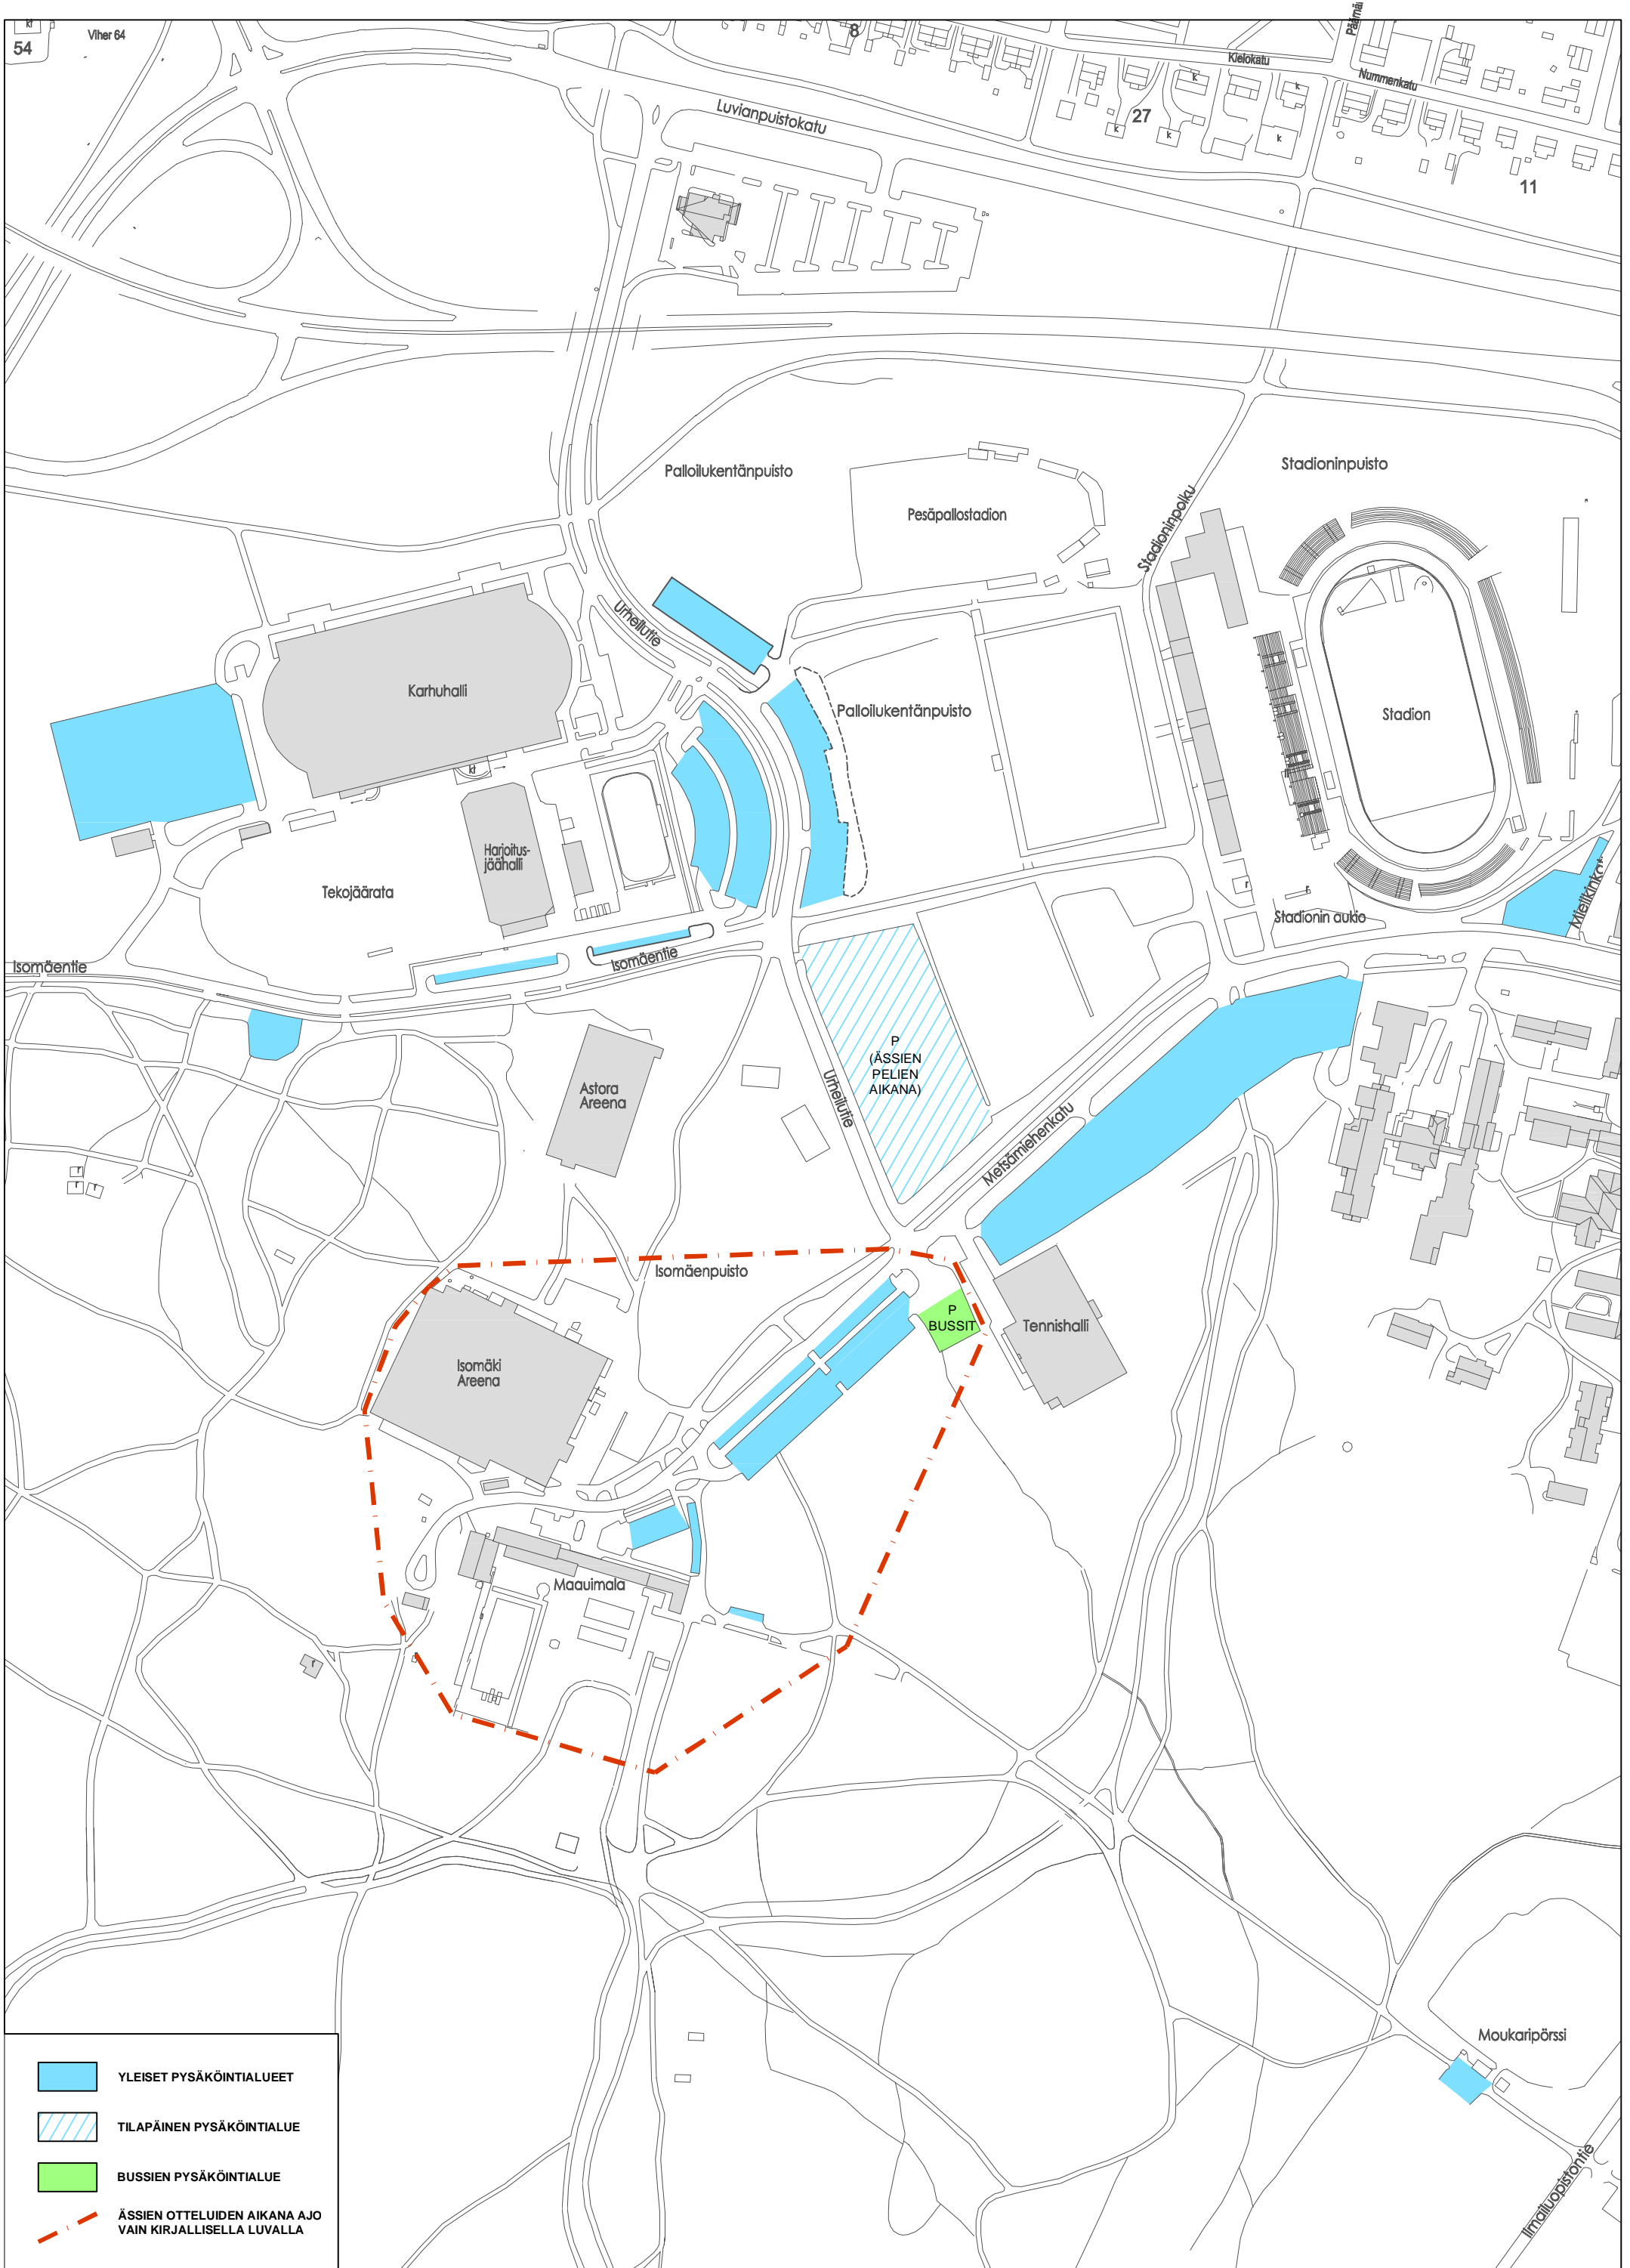

YLEISET PYSÄKÖINTIALUEET ISOMÄEN URHEILUKESKUKSEN ALUEELLA SYKSYLLÄ 2018:

- YLEISET PYSÄKÖINTIALUEET
- TILAPÄINEN PYSÄKÖINTIALUE
- BUSSIEN PYSÄKÖINTIALUE
- ÄSSIEN OTTELUIDEN AIKANA AJO VAIN KIRJALLISELLA LUVALLA