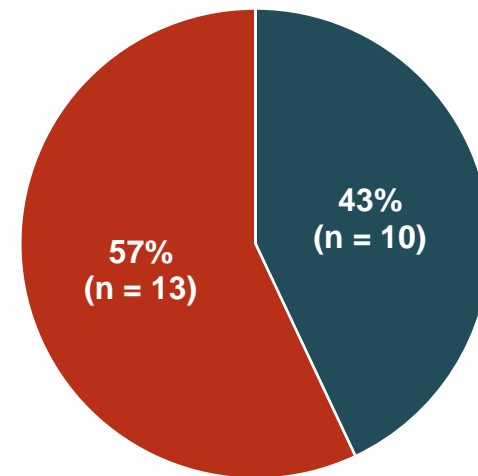

Palaute- ja arviointikysely hankkeen toimintaan osallistuneille

Selvin päin Satakunnassa –hanke

Tellu Rosenqvist

Jenni Lahtinen

30.9.2020

Vastaajien kokonaismäärä 23

Ikä

Sukupuoli

Asema

■ Alle 30 ■ 30-54 ■ yli 54

■ Mies ■ Nainen ■ Muu

■ Johtava asema
■ Työntekijä
■ Työtön
■ Opiskelija/koululainen

Miten hyvin tunnet Selvin päin Satakunnassa –hankkeen?

Mitkä seuraavista Selvin päin Satakunnassa - hankkeen toimenpiteistä ovat sinulle tuttuja