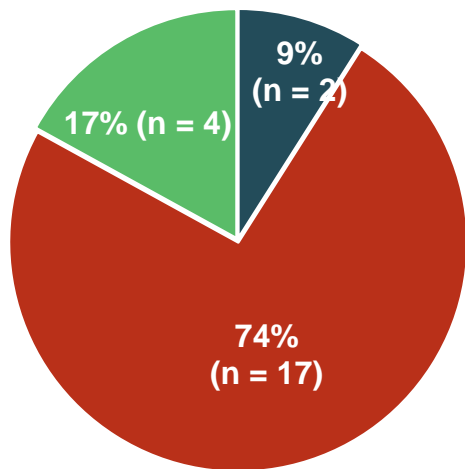

Palaute- ja arviointikysely hankkeen toimintaan osallistuneille

Selvin päin Satakunnassa –hanke

Tellu Rosenqvist

Jenni Lahtinen

30.9.2020

Vastaajien kokonaismäärä 23

Ikä

Sukupuoli

Asema

■ Alle 30 ■ 30-54 ■ yli 54

■ Mies ■ Nainen ■ Muu

■ Johtava asema
■ Työntekijä
■ Työtön
■ Opiskelija/koululainen

Miten hyvin tunnet Selvin päin Satakunnassa –hankkeen?

Mitkä seuraavista Selvin päin Satakunnassa - hankkeen toimenpiteistä ovat sinulle tuttuja