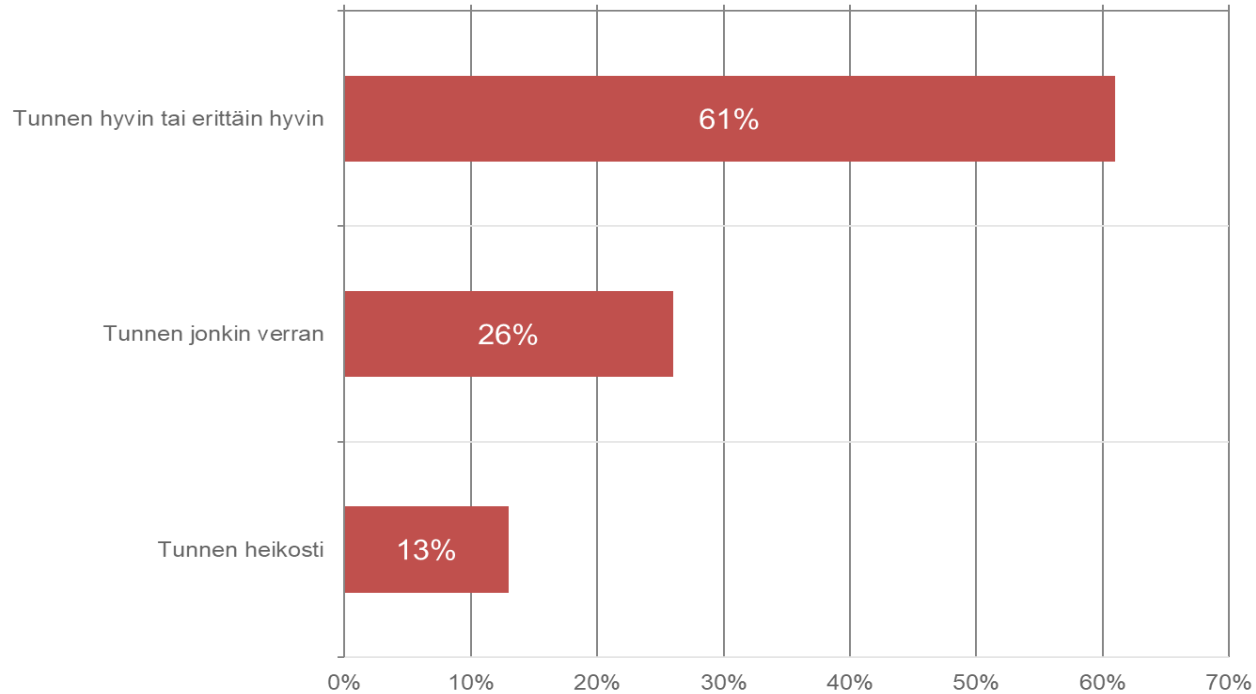

Palaute- ja arviointikysely hankkeen toimintaan osallistuneille

Selvin päin Satakunnassa –hanke

Tellu Rosenqvist

Jenni Lahtinen

30.9.2020

Vastaajien kokonaismäärä 23

Ikä

Sukupuoli

Asema

■ Alle 30 ■ 30-54 ■ yli 54

■ Mies ■ Nainen ■ Muu

■ Johtava asema
■ Työntekijä
■ Työtön
■ Opiskelija/koululainen

Miten hyvin tunnet Selvin päin Satakunnassa –hankkeen?

Mitkä seuraavista Selvin päin Satakunnassa - hankkeen toimenpiteistä ovat sinulle tuttuja