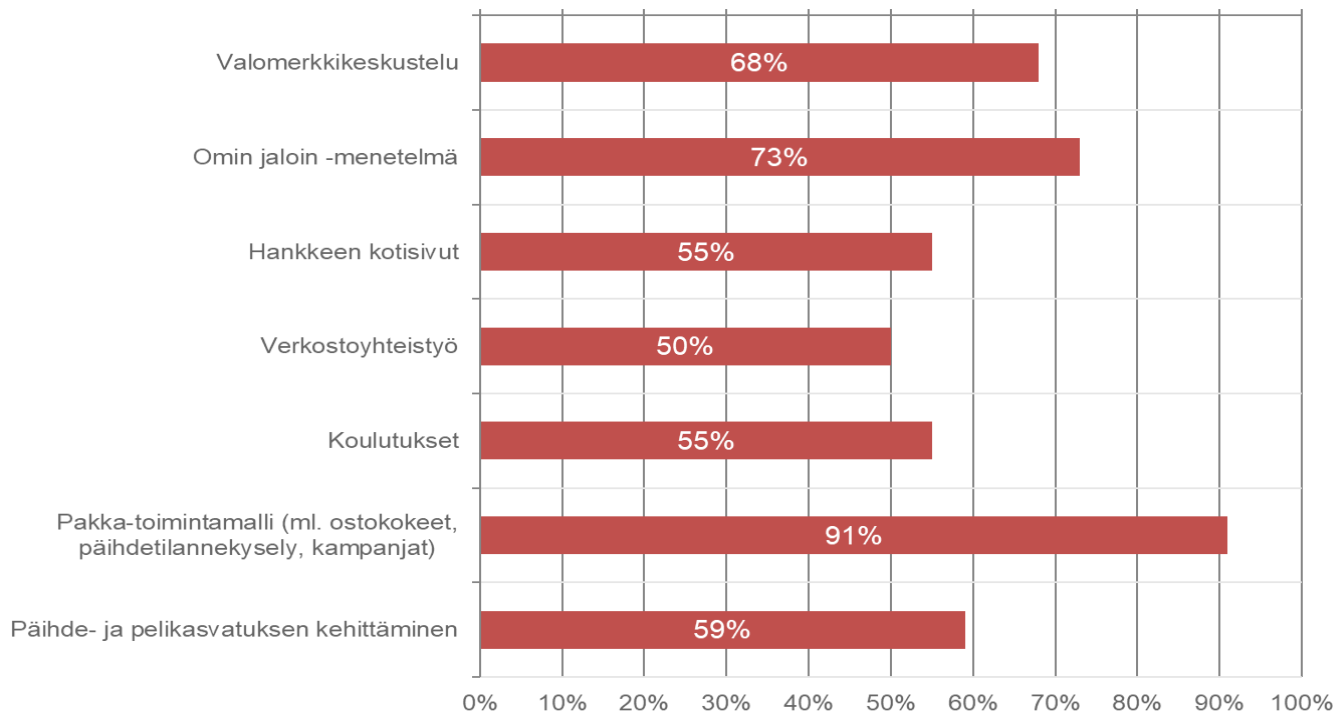

Palaute- ja arviointikysely hankkeen toimintaan osallistuneille

Selvin päin Satakunnassa –hanke

Tellu Rosenqvist

Jenni Lahtinen

30.9.2020

Vastaajien kokonaismäärä 23

Ikä

Sukupuoli

Asema

■ Alle 30 ■ 30-54 ■ yli 54

■ Mies ■ Nainen ■ Muu

■ Johtava asema
■ Työntekijä
■ Työtön
■ Opiskelija/koululainen

Miten hyvin tunnet Selvin päin Satakunnassa –hankkeen?

Mitkä seuraavista Selvin päin Satakunnassa - hankkeen toimenpiteistä ovat sinulle tuttuja