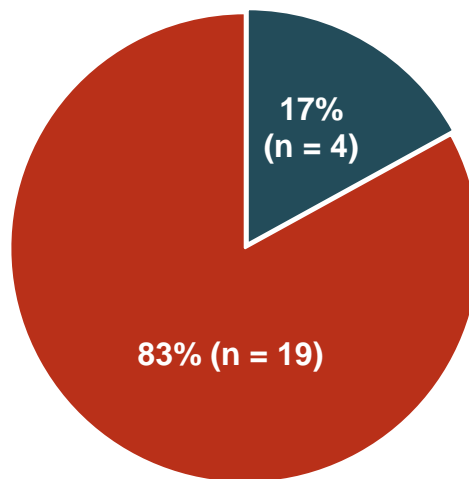

Palaute- ja arviointikysely hankkeen toimintaan osallistuneille

Selvin päin Satakunnassa –hanke

Tellu Rosenqvist

Jenni Lahtinen

30.9.2020

Vastaajien kokonaismäärä 23

Ikä

Sukupuoli

Asema

■ Alle 30 ■ 30-54 ■ yli 54

■ Mies ■ Nainen ■ Muu

■ Johtava asema
■ Työntekijä
■ Työtön
■ Opiskelija/koululainen

Miten hyvin tunnet Selvin päin Satakunnassa –hankkeen?

Mitkä seuraavista Selvin päin Satakunnassa - hankkeen toimenpiteistä ovat sinulle tuttuja