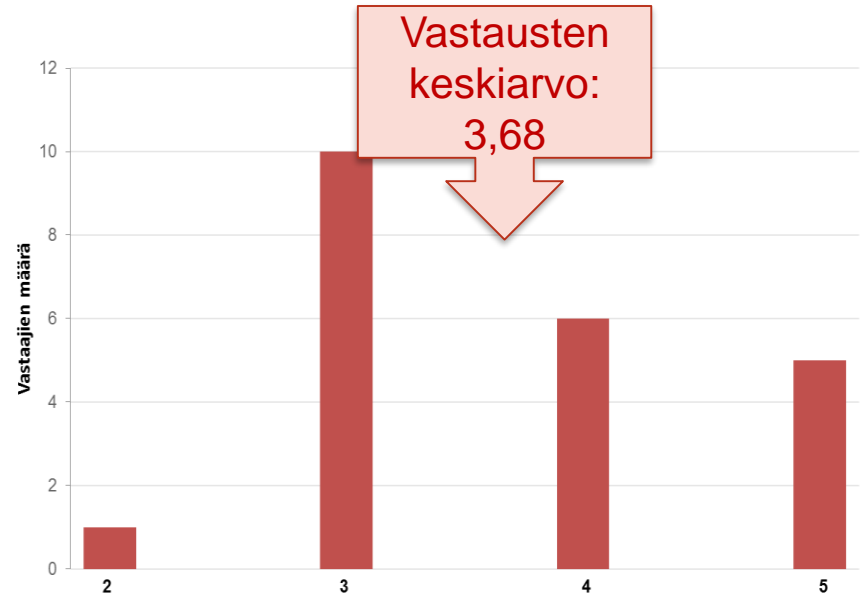

Asema

■ Alle 30 ■ 30-54 ■ yli 54

■ Mies ■ Nainen ■ Muu

■ Johtava asema
■ Työntekijä
■ Työtön
■ Opiskelija/koululainen

Miten hyvin tunnet Selvin päin Satakunnassa –hankkeen?

Mitkä seuraavista Selvin päin Satakunnassa - hankkeen toimenpiteistä ovat sinulle tuttuja

Olen ollut tyytyväinen hankkeen kanssa tehtyyn yhteistyöhön tai sen tarjoamiin tilaisuuksiin (asteikolla 1-5)

Hankkeen järjestämät tilaisuudet ja koulutukset ovat olleet sisällöltään laadukkaita (asteikolla 1-5)

Hanke on viestinyt toimistaan erinomaisesti (asteikolla 1-5)

Hankkeen toiminta on ollut hyvin organisoitua (asteikolla 1-5)

Minulla on ollut mahdollisuus antaa palautetta hankkeelle (asteikolla 1-5)

Kuinka paljon hanke on edistänyt osaamista ja toimintaa seuraavilla osa-alueilla (paljon, jonkin verran, ei lainkaan)