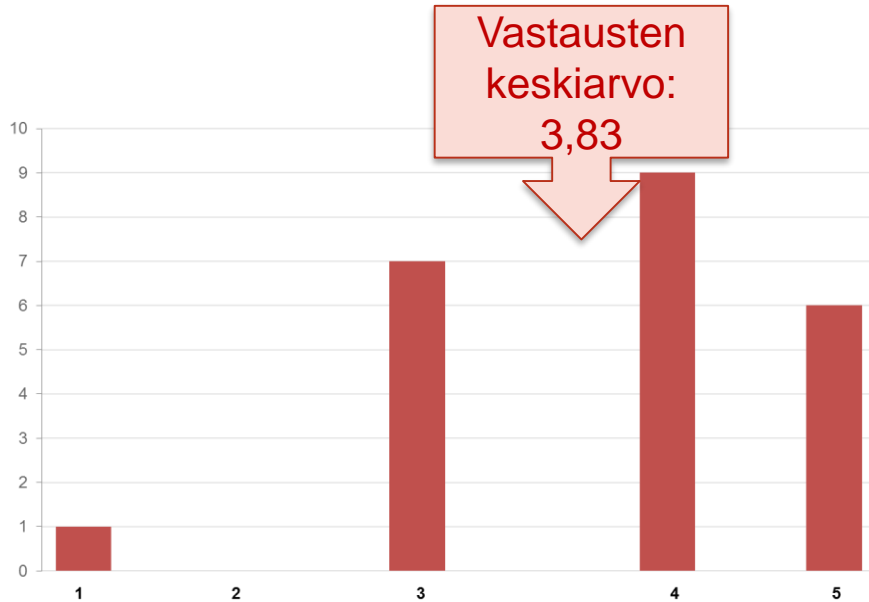

Hanke on viestinyt toimistaan erinomaisesti (asteikolla 1-5)