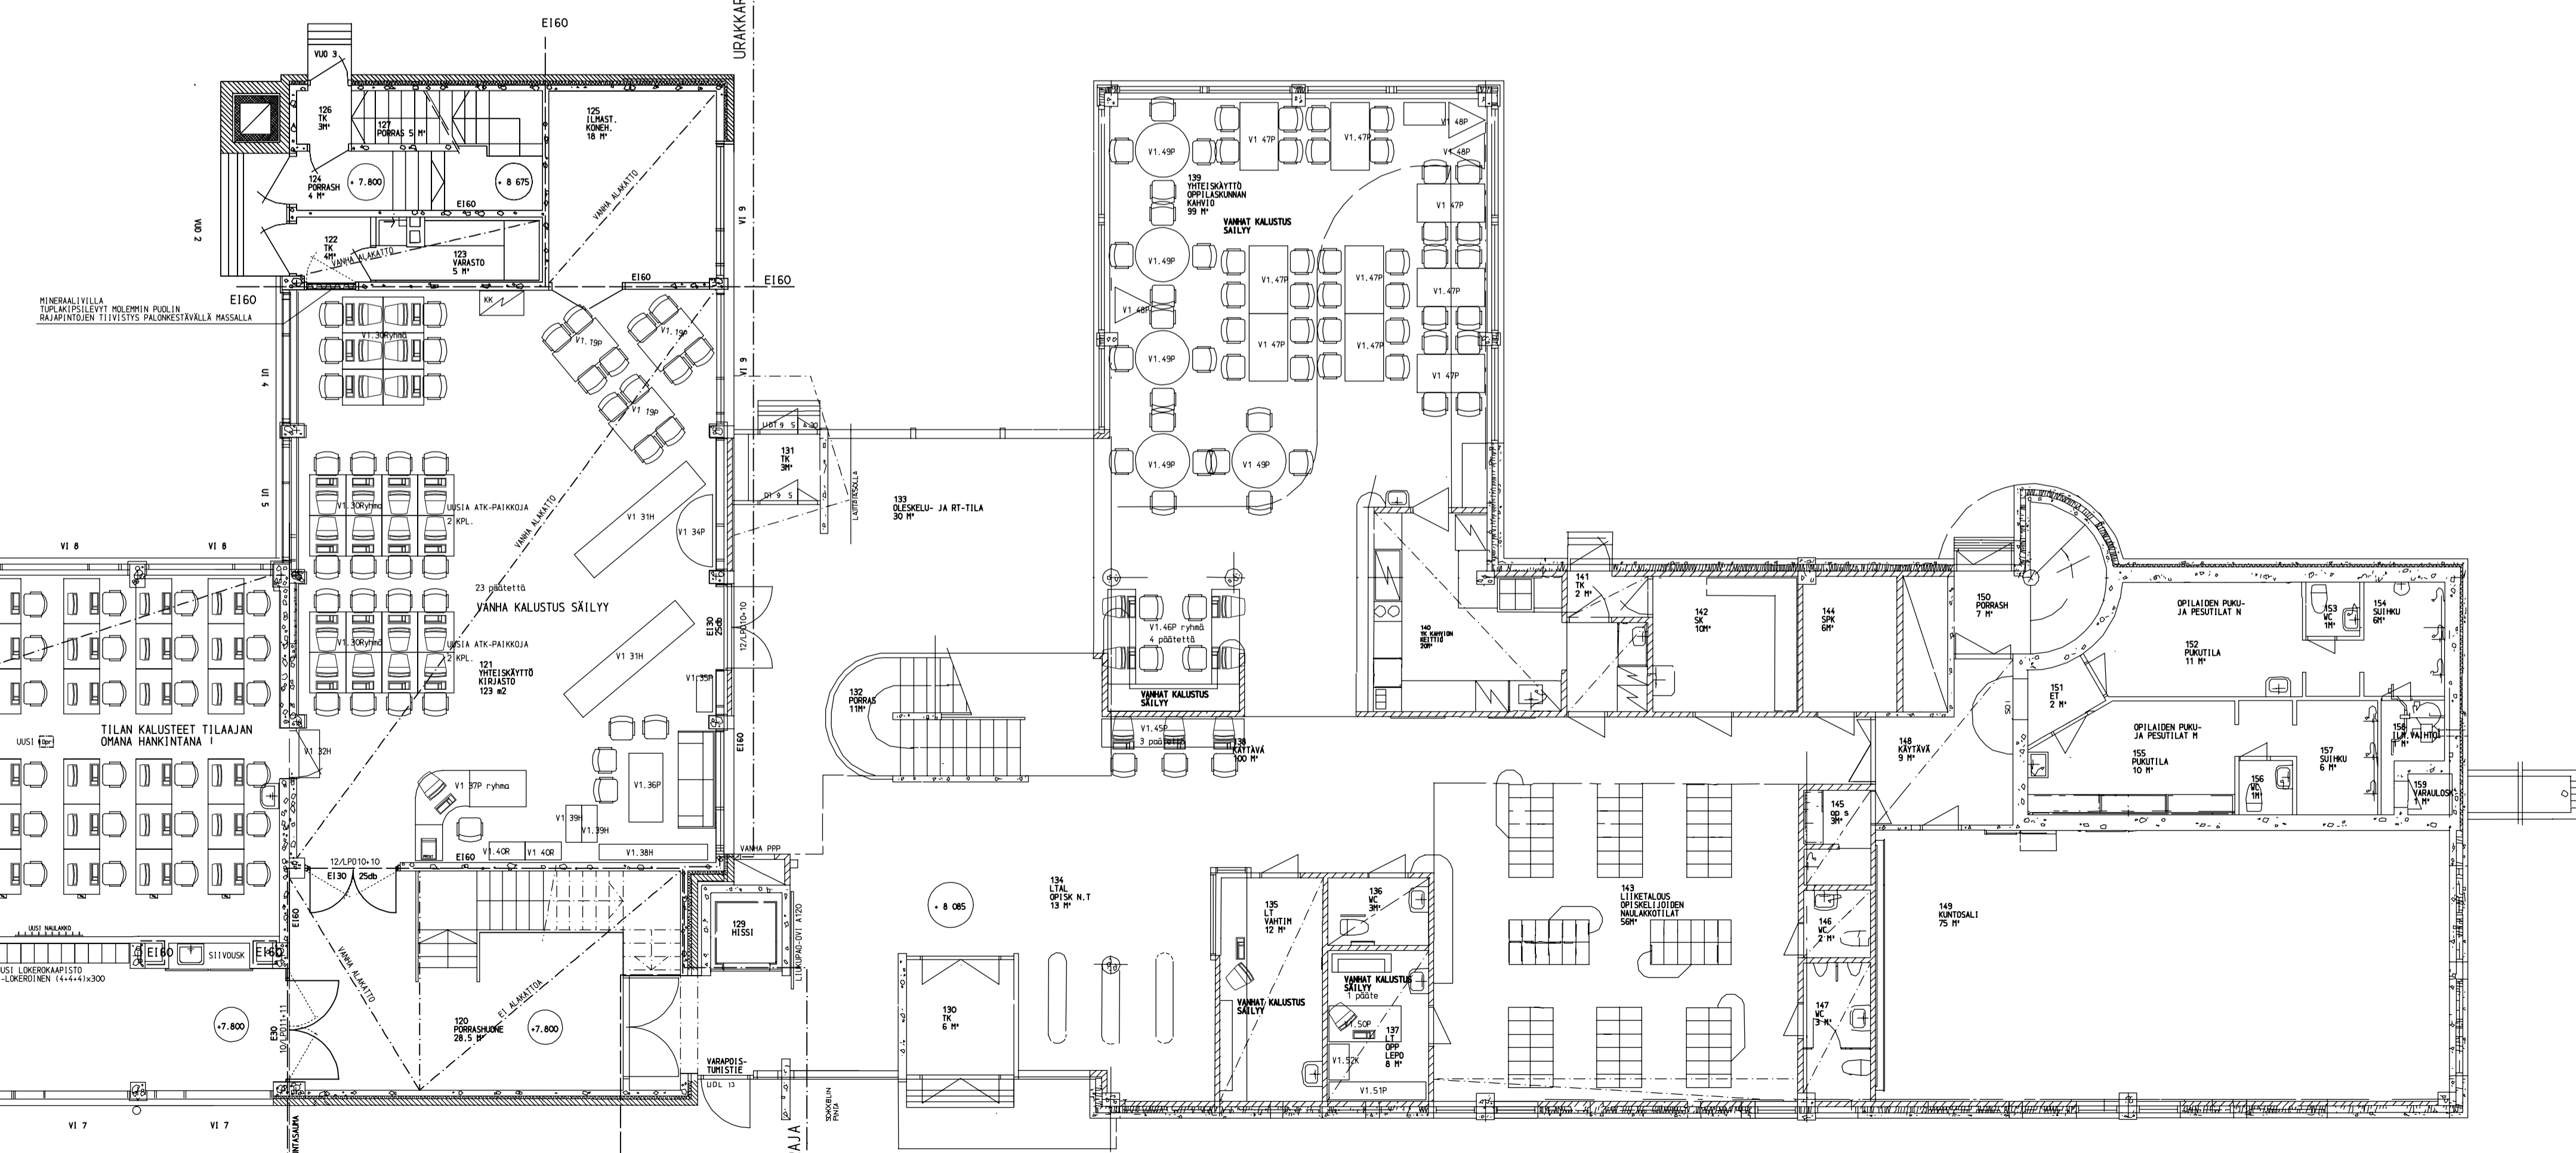

30.01.2007 PÄIVITETTY 1:50 PÖHJÄN MUKAISEKSI		Korjaus- ja saneeraus-	
9	67	3	3
PERUSKORJAUS	PÄÄPIIRUSTUS		
PORIN PALVELUOPISTO	POHJA, 1. KERROS		1:100
Luviantiekatu 1	OSAT A, B JA C		
PORIN KAUPUNGIN TEKNIINEN PALVELUKESKUS Tuomi- ja Lyytikäinen		Arkkitehti Pentti Klemetti 502 502P/100	
ARK Pöytäkirja Pöytäkirja		2186 502 502P/100	
PORI 15.04.2004