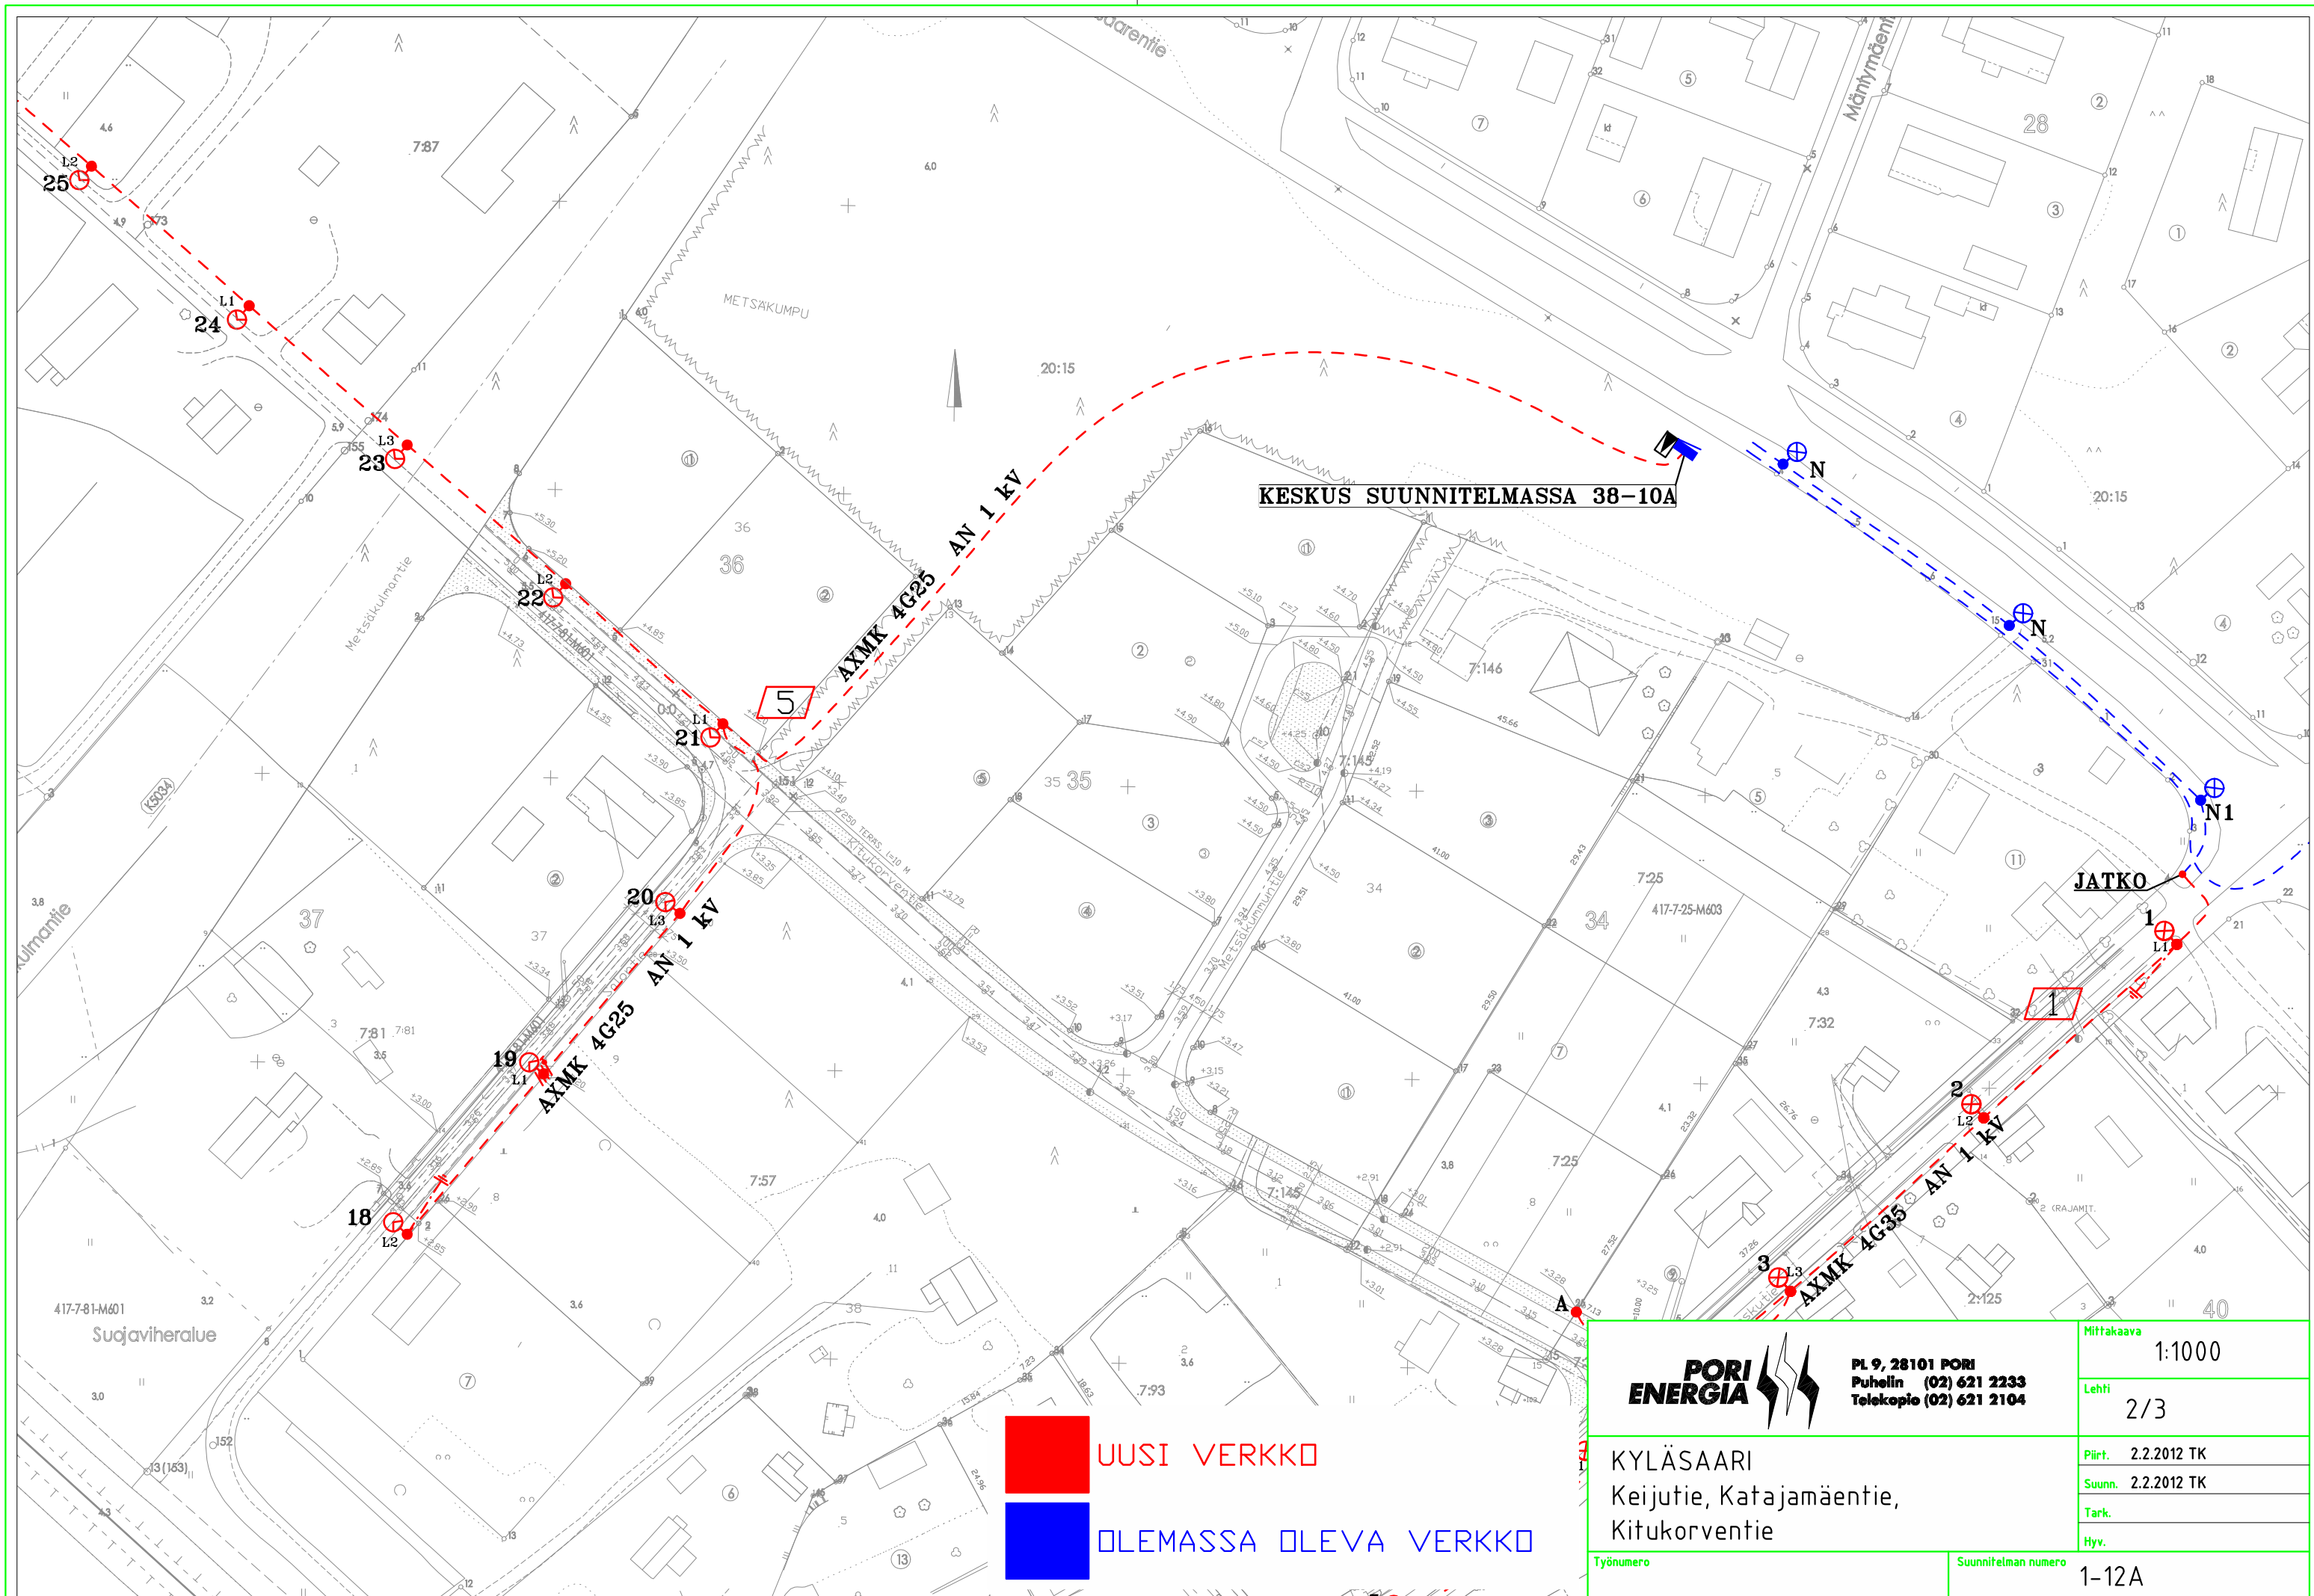

UUSI VERKKO  
 OLEMASSA OLEVA VERKKO

|  |  |                                     |
|--|--|-------------------------------------|
|  | PL 9, 28101 PORI<br>Puhelin (02) 621 2233<br>Telekopio (02) 621 2104 | Mittakaava<br><b>1:1000</b>         |
|  |  | Lehti<br><b>1/3</b>                 |
| KYLÄSAARI<br>Keijutie, Katajamäentie,<br>Kitukorventie |  | Piirt. 2.2.2012 TK                  |
|  |  | Suunn. 2.2.2012 TK                  |
| Työnumero  |  | Suunnitelman numero<br><b>1-12A</b> |