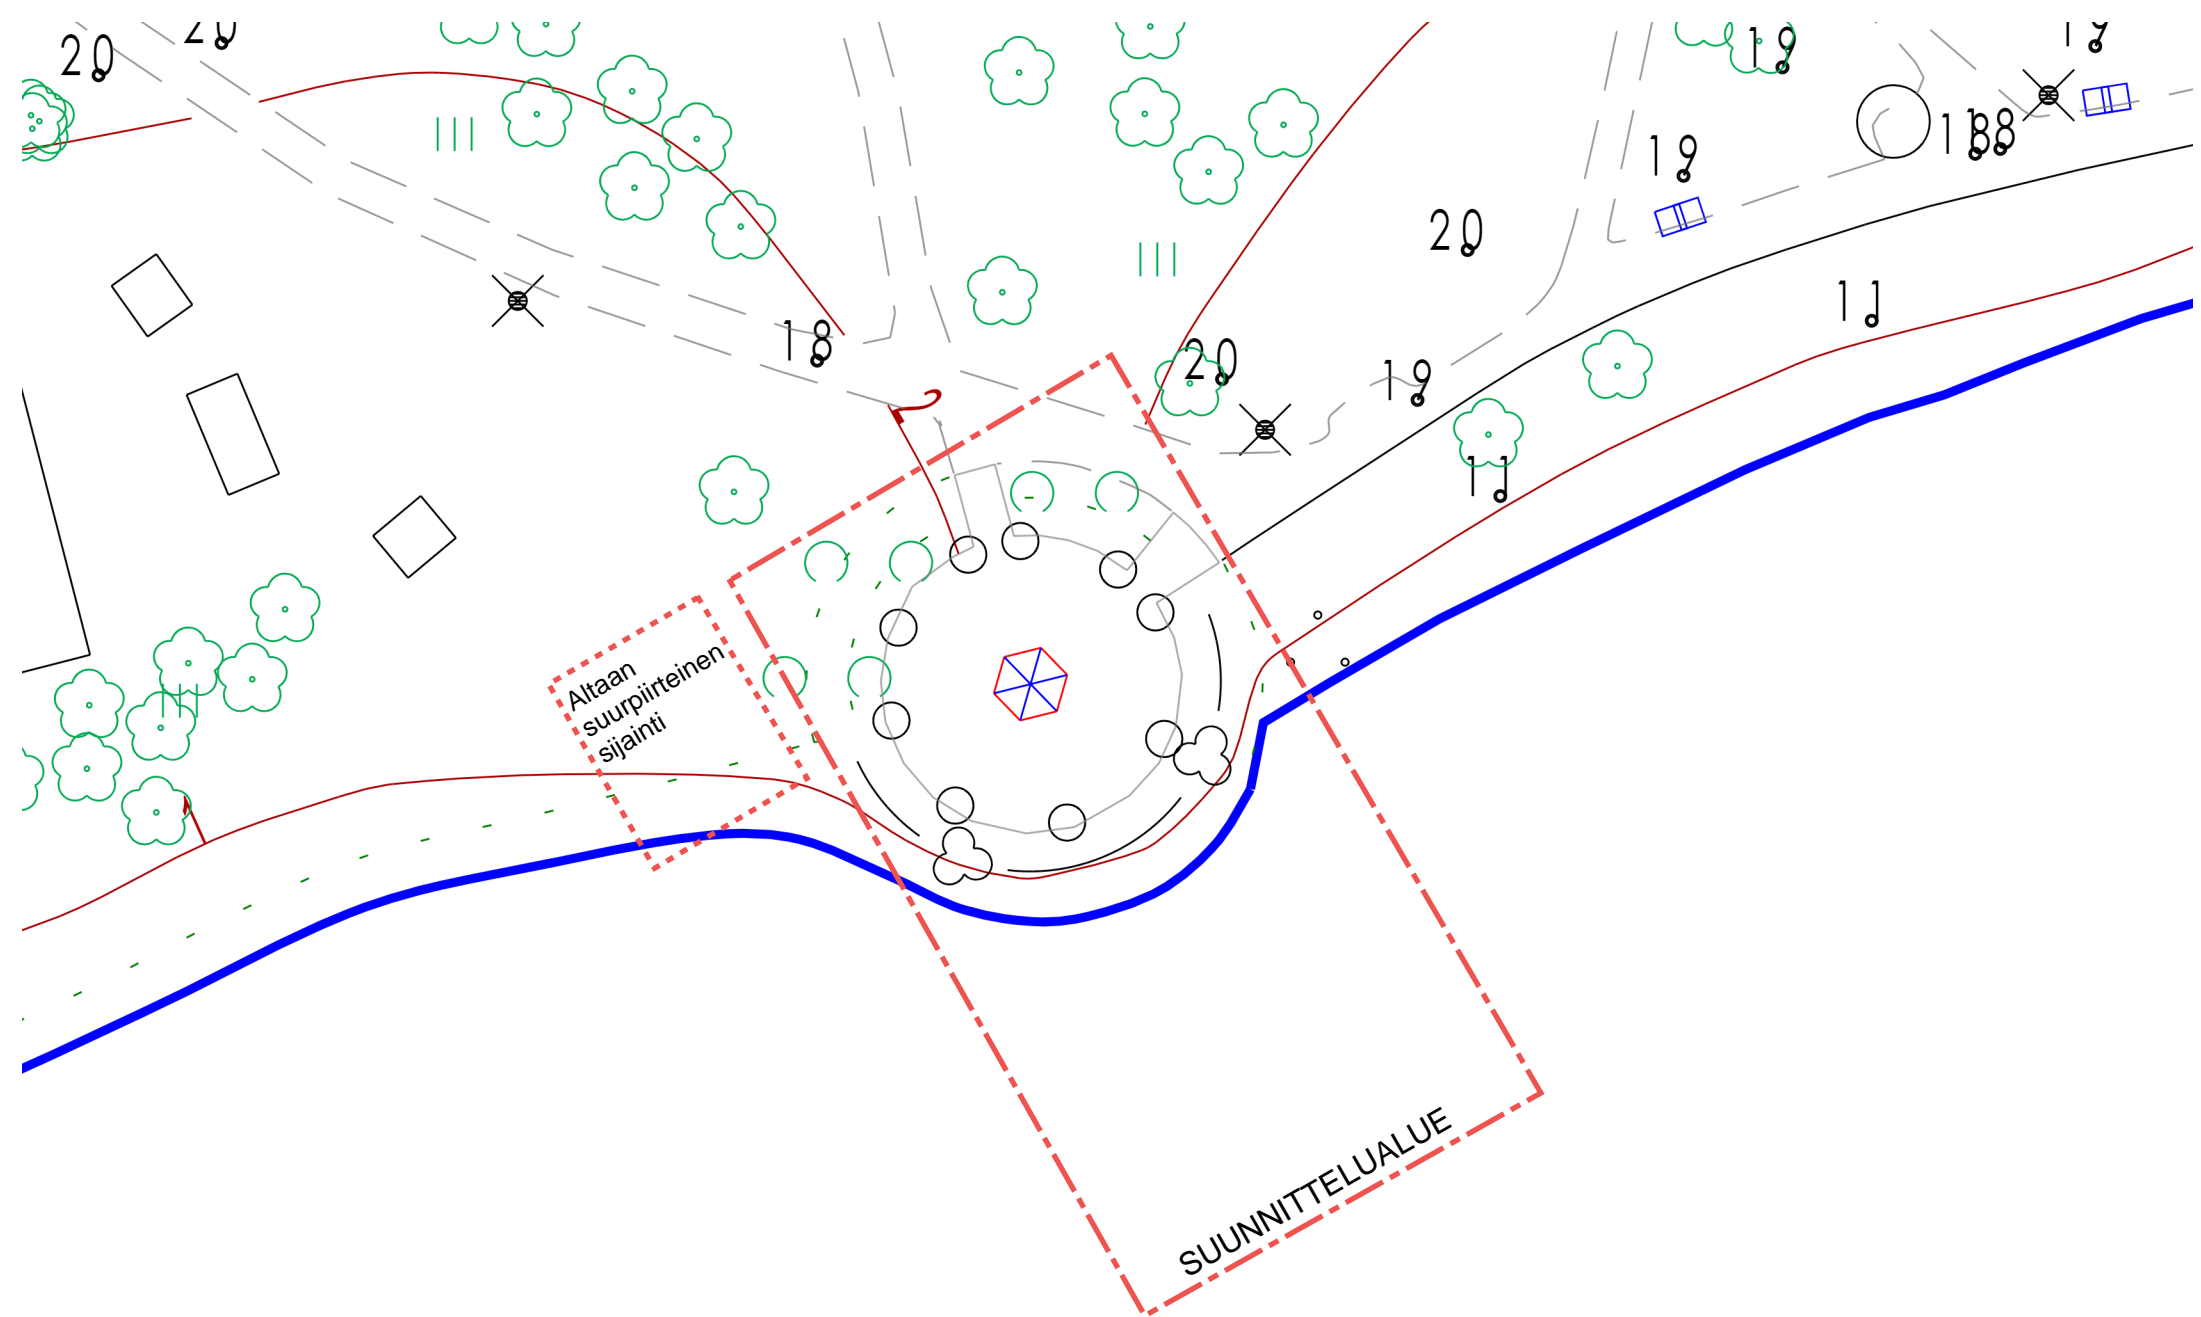

@ Porin kaupunki 2023

Mittakaava 1 : 2000
Päivämäärä 28.09.2023 13:49:29
50 m

Altaan suurpiirteinen sijainti

SUUNNITTELUALUE

Mittakaava 1 : 500
Päivämäärä 28.09.2023 13:51:03
10 m

@ Porin kaupunki 2023