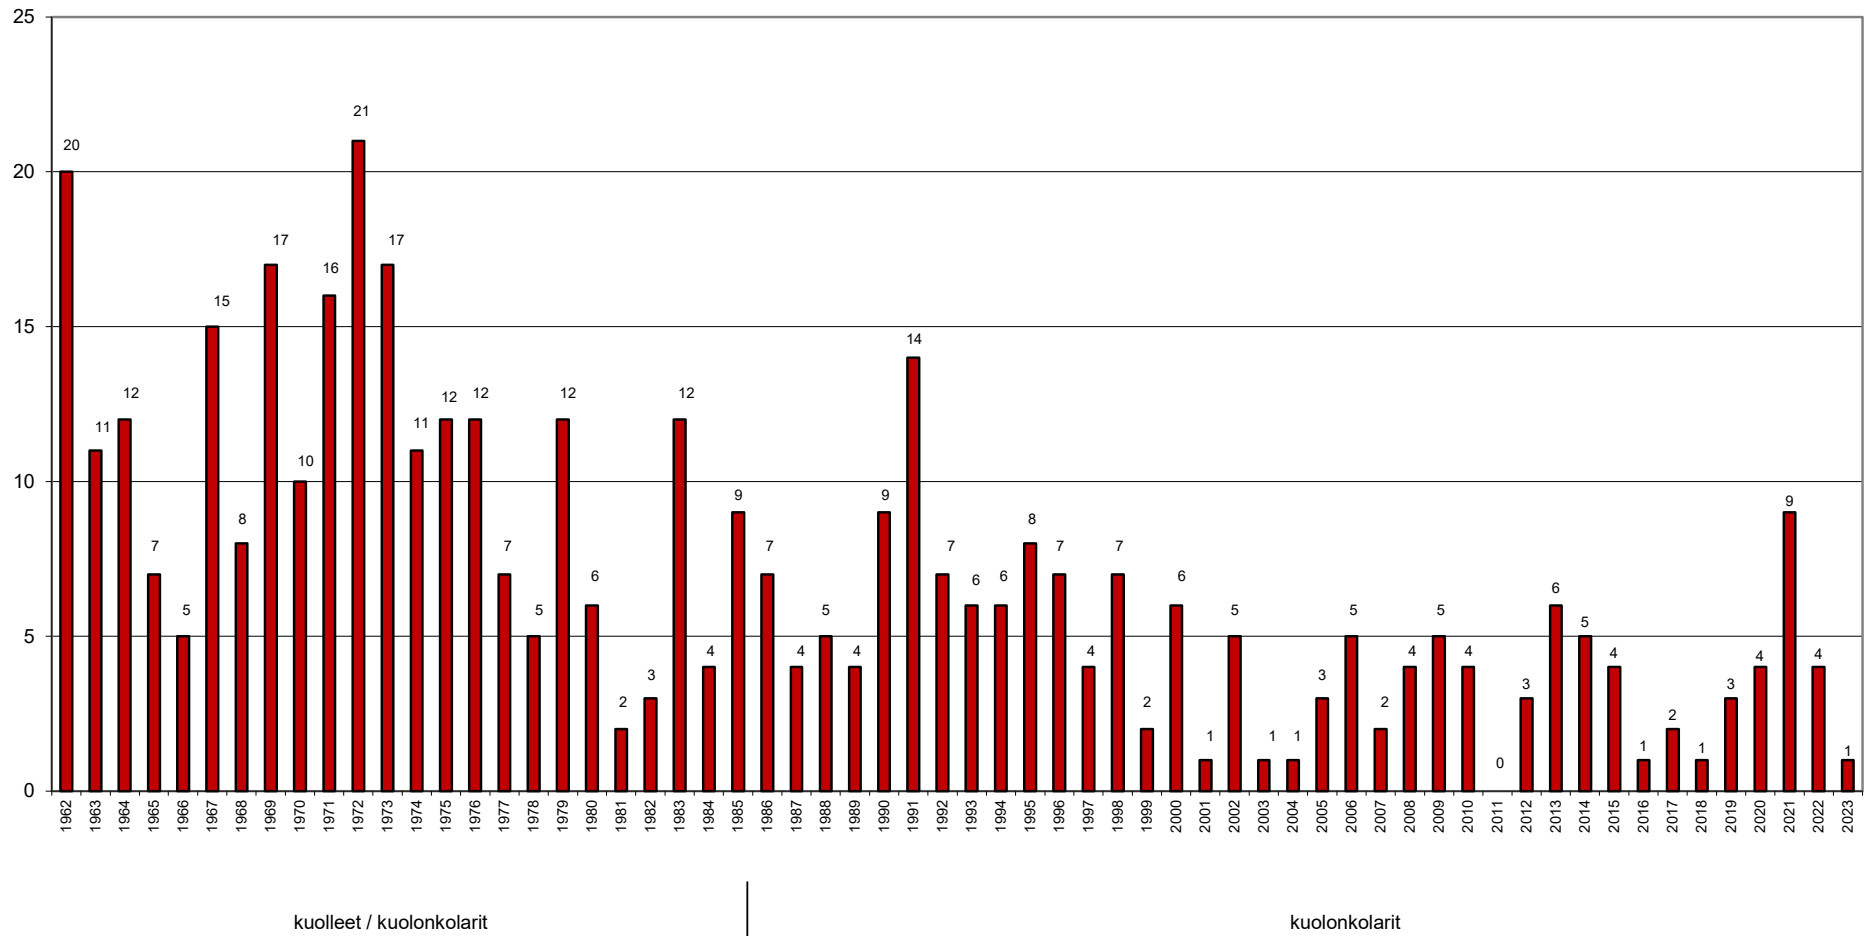

## Kuolemaan johtaneet liikenneonnettomuudet Porissa vuodesta 1962 lähtien

kpl

Lähde: iLiitu