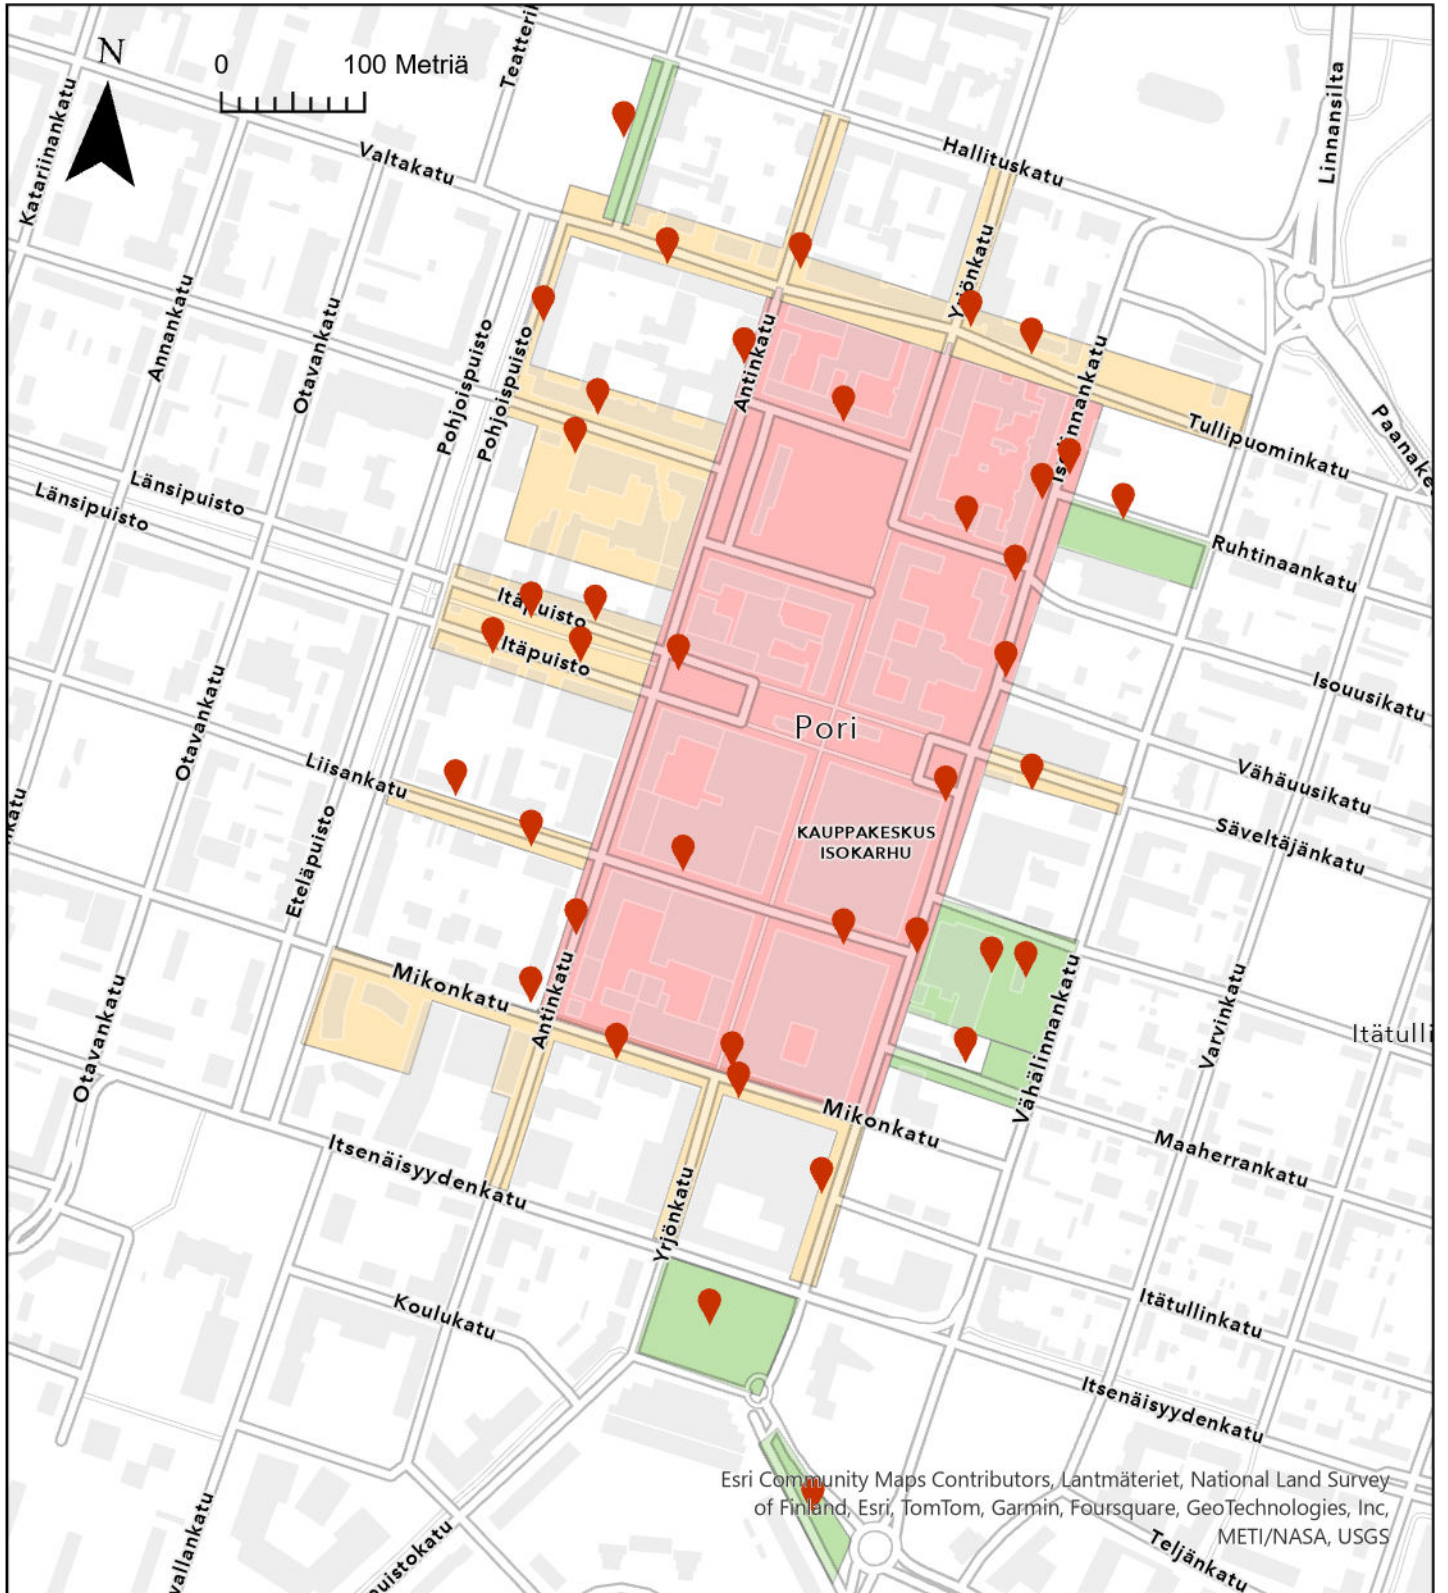

# PORIN KESKUSTAN PYSÄKÖINTIVYÖHYKKEET

-  Pysäköintiautomaatti
-  1. Vyöhyke 2,5€/h
-  2. Vyöhyke 2€/h
-  3. Vyöhyke 1,5€/h

Maksutavat: EasyPark, ParkMan sekä automaattilla korttimaksu ja käteinen.

Vyöhykkeen 1 lipulla pysäköinti myös vyöhykkeille 2 ja 3.  
Vyöhykkeen 2 lipulla pysäköinti myös vyöhykkeelle 3.

Lisätietoa: <https://www.pori.fi/asuminen-ja-ymparisto/liikenne-ja-veneily/pysakointi/>

Esri Community Maps Contributors, Lantmäteriet, National Land Survey of Finland, Esri, TomTom, Garmin, Foursquare, GeoTechnologies, Inc, METI/NASA, USGS