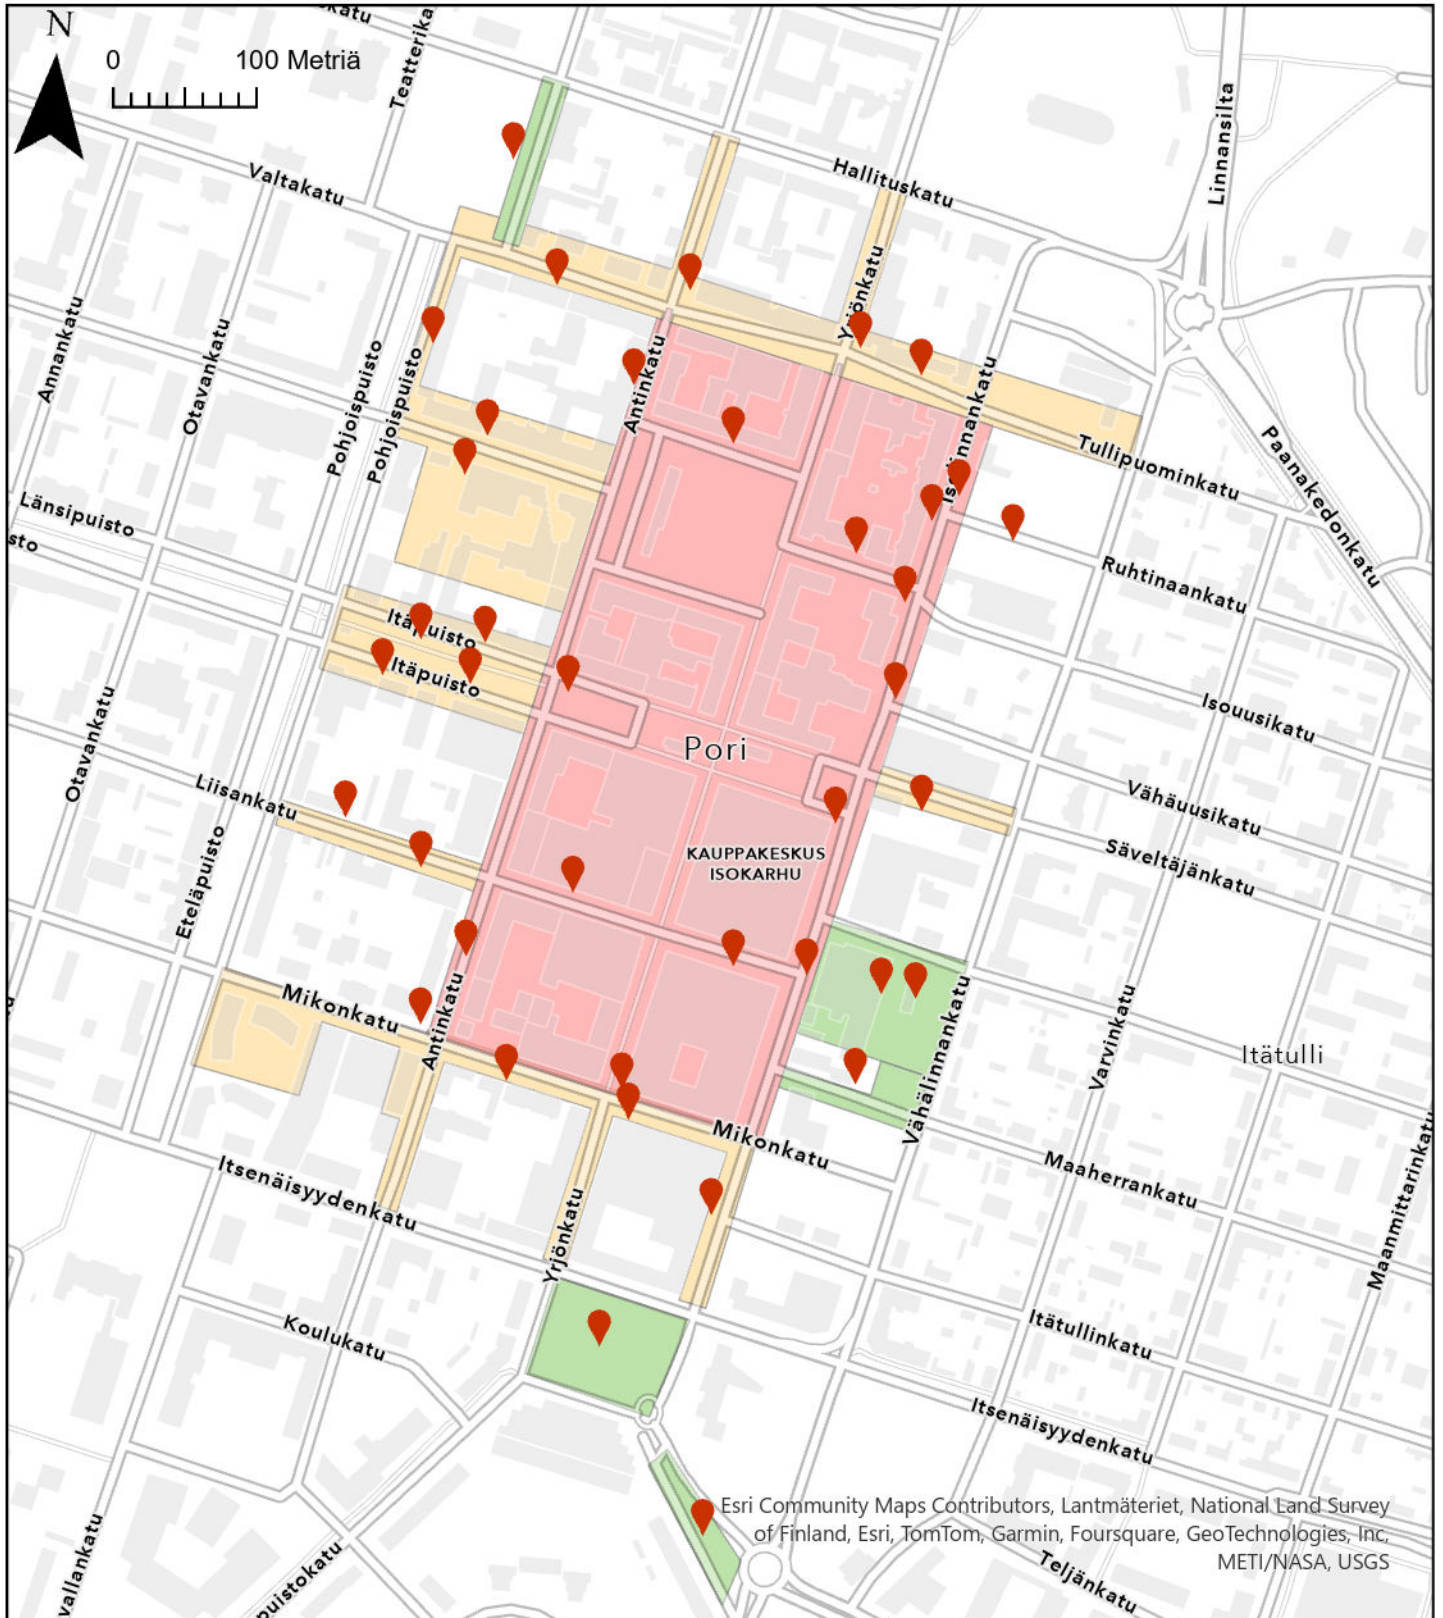

PORIN KESKUSTAN PYSÄKÖINTIVYÖHYKKEET

-  Pysäköintiautomaatti
-  1. Vyöhyke 2,5€/h
-  2. Vyöhyke 2€/h
-  3. Vyöhyke 1,5€/h

Maksutavat: EasyPark, ParkMan
sekä automaattilla korttimaksu ja käteinen.

Vyöhykkeen 1 lipulla pysäköinti myös vyöhykkeille 2 ja 3.
Vyöhykkeen 2 lipulla pysäköinti myös vyöhykkeelle 3.

Lisätietoa: <https://www.pori.fi/asuminen-ja-ymparisto/liikenne-ja-veneily/pysakointi/>

Esri Community Maps Contributors, Lantmäteriet, National Land Survey of Finland, Esri, TomTom, Garmin, Foursquare, GeoTechnologies, Inc. METI/NASA, USGS