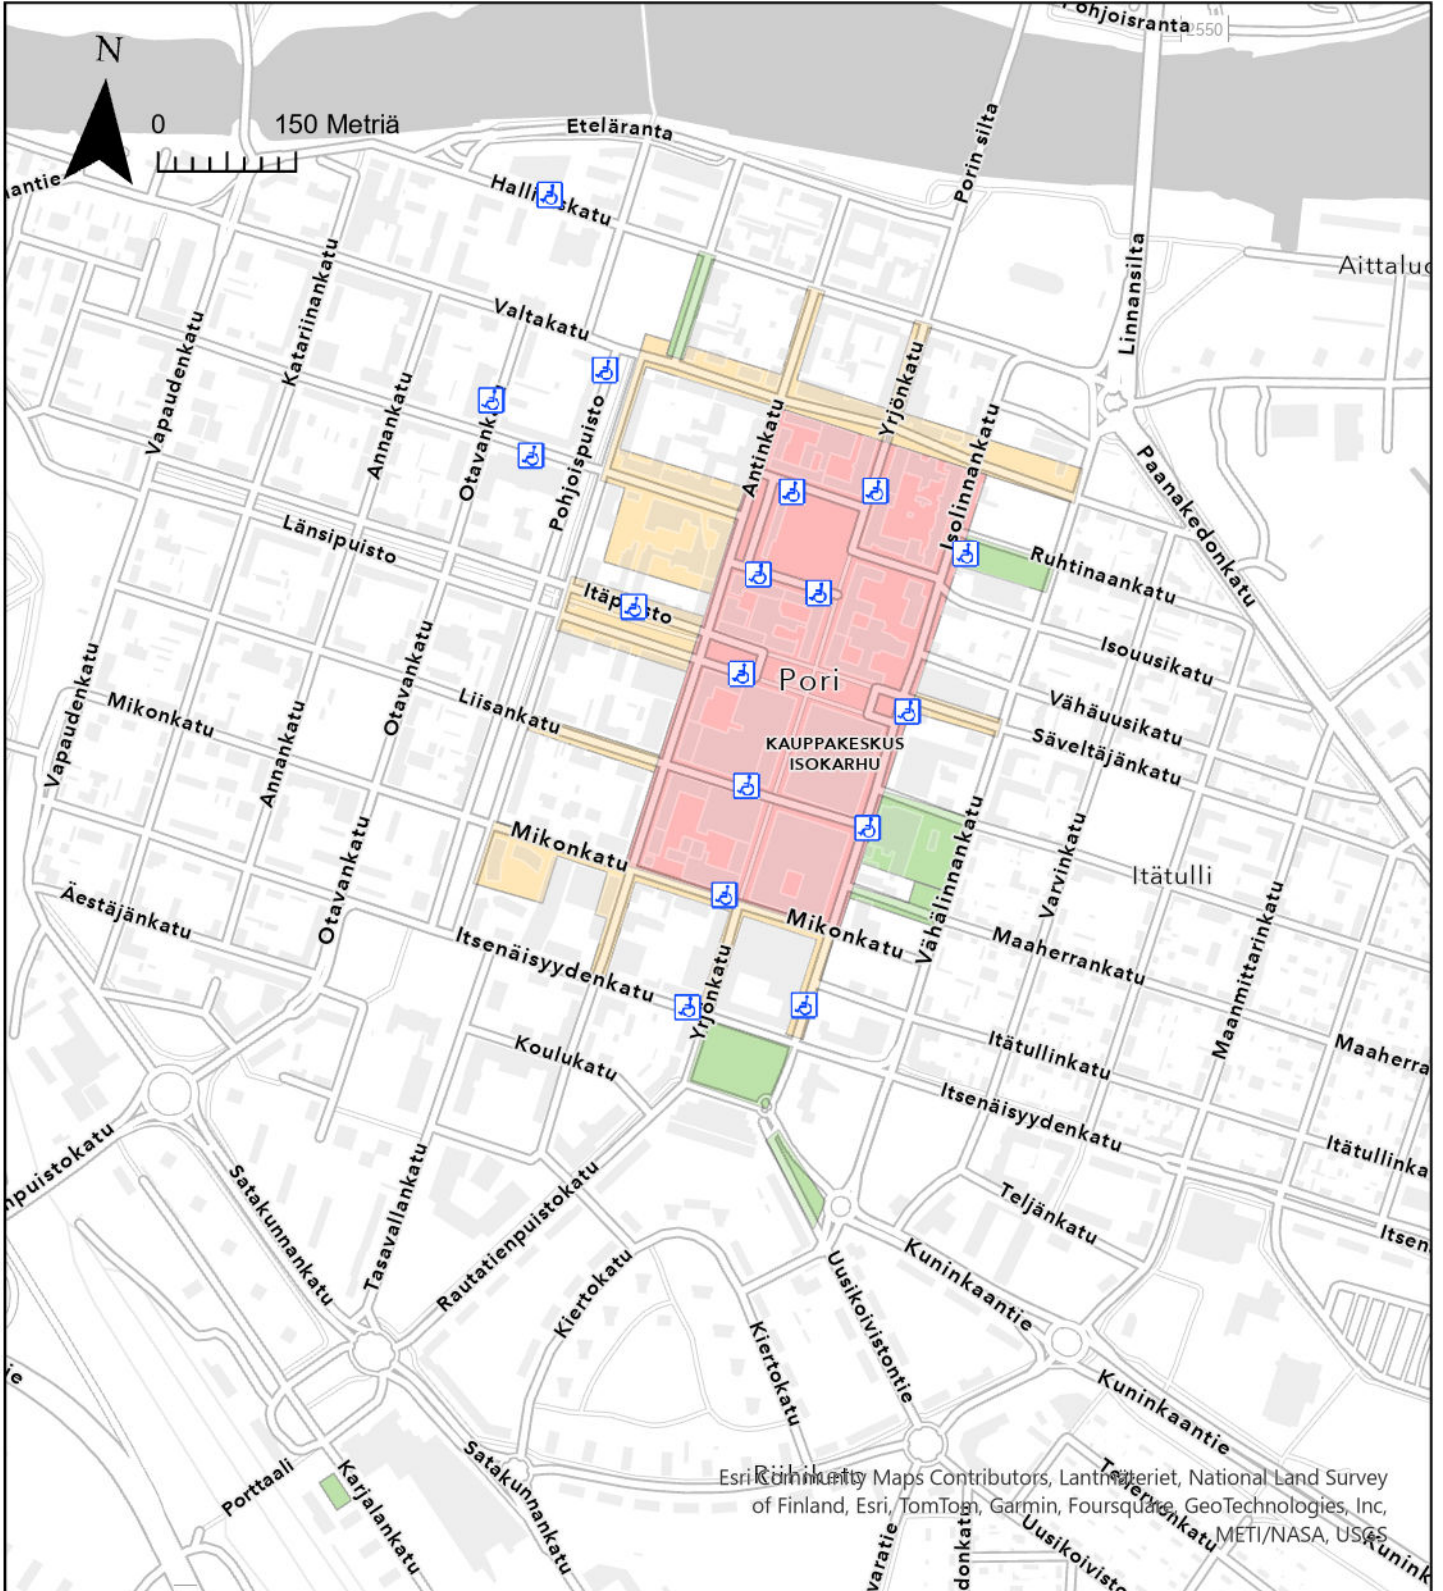

# PORIN KESKUSTAN PYSÄKÖINTIVYÖHYKKEET

-  Invapysäköinti
-  1. Vyöhyke 2,5€/h
-  2. Vyöhyke 2€/h
-  3. Vyöhyke 1,5€/h

Maksutavat: EasyPark, ParkMan sekä automaattilla korttimaksu ja käteinen.

Vyöhykkeen 1 lipulla pysäköinti myös vyöhykkeille 2 ja 3.  
Vyöhykkeen 2 lipulla pysäköinti myös vyöhykkeelle 3.

Lisätietoa: <https://www.pori.fi/asuminen-ja-ymparisto/liikenne-ja-veneily/pysakointi/>

Esri Community Maps Contributors, Lantidat, National Land Survey of Finland, Esri, TomTom, Garmin, Foursquare, GeoTechnologies, Inc, METI/NASA, USGS