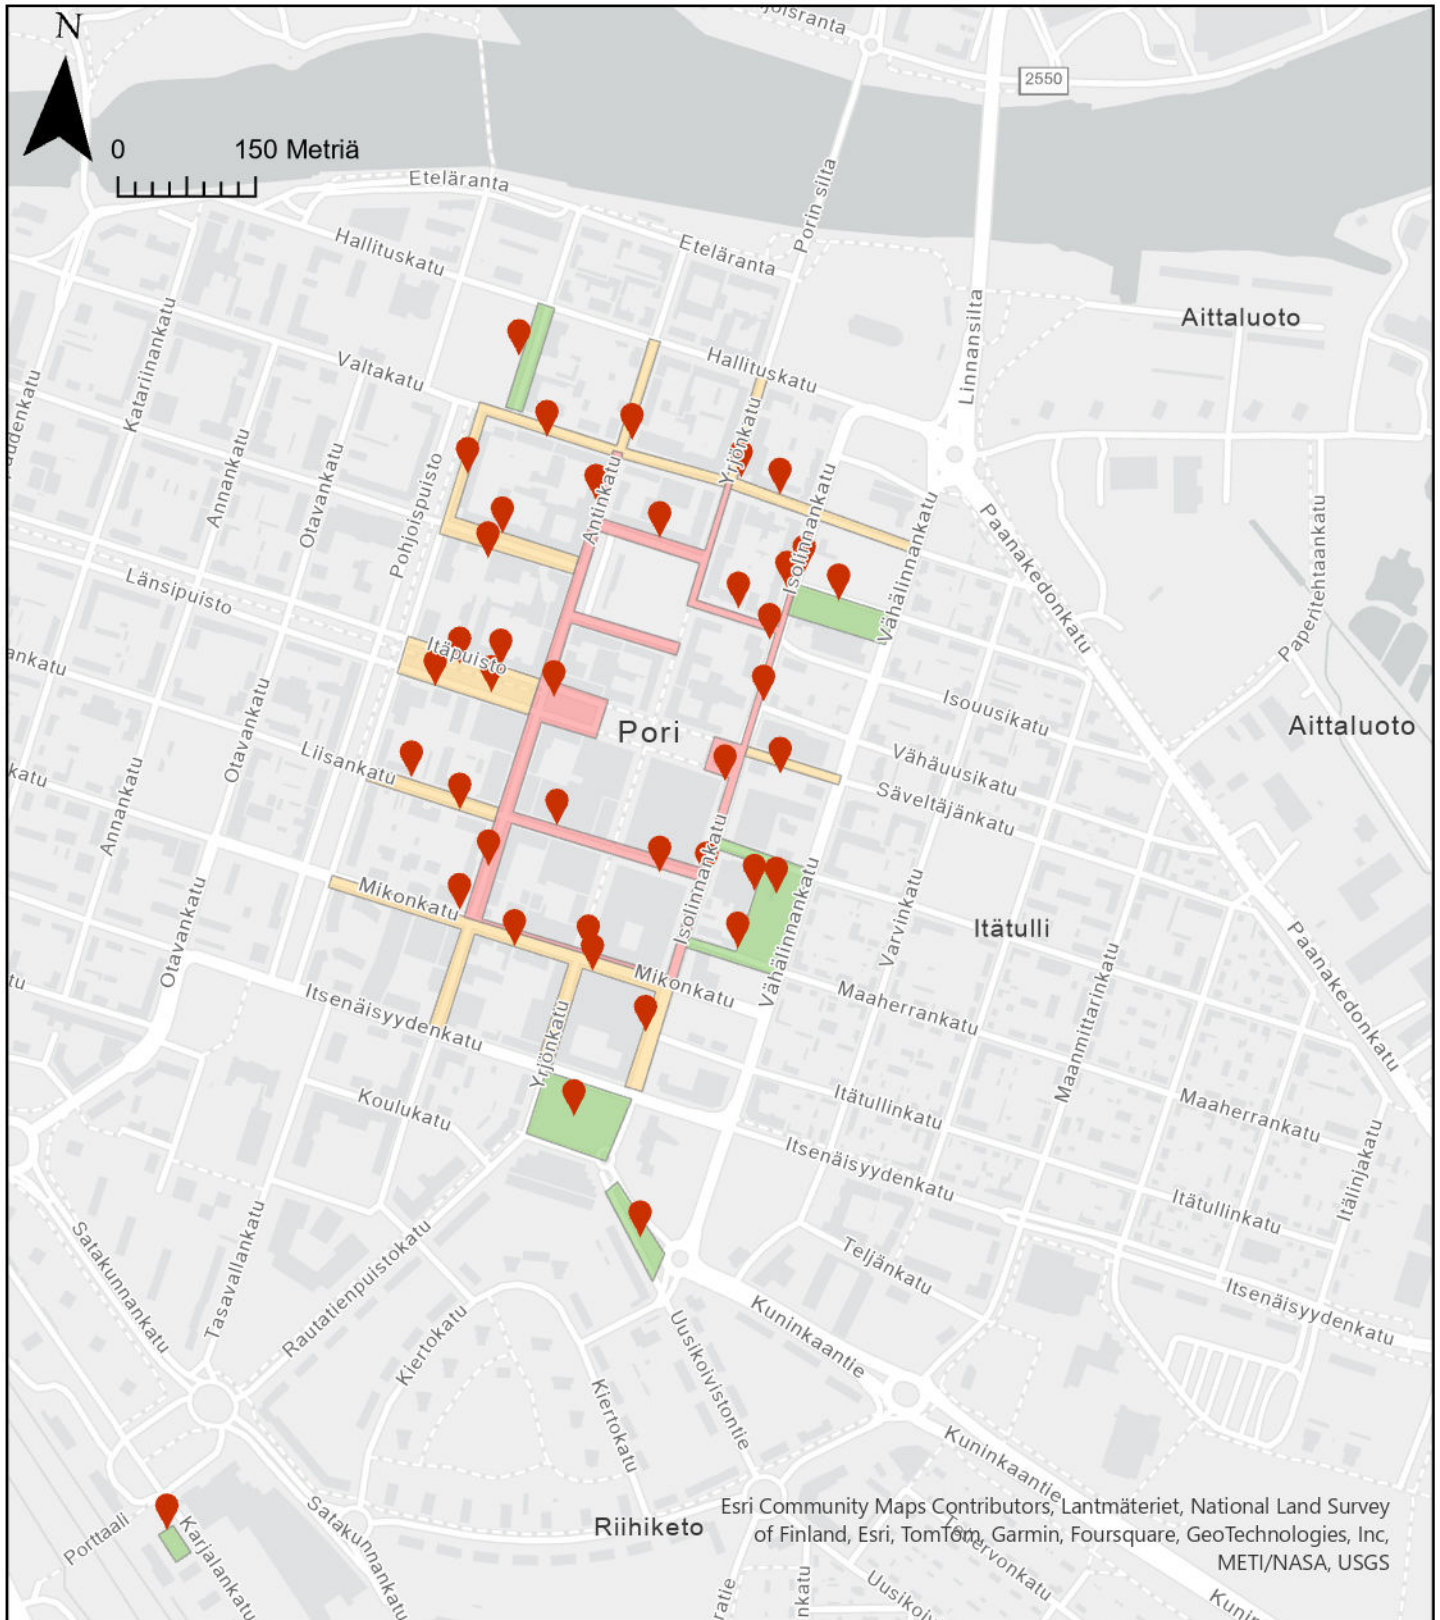

# PORIN KESKUSTAN PYSÄKÖINTIVYÖHYKKEET

-  Automaatti
-  1. Vyöhyke 2,5€/h
-  2. Vyöhyke 2€/h
-  3. Vyöhyke 1,5€/h

Maksutavat: EasyPark, ParkMan  
sekä automaatilla korttimaksu ja käteinen.

Vyöhykkeen 1 lipulla pysäköinti myös vyöhykkeille 2 ja 3.  
Vyöhykkeen 2 lipulla pysäköinti myös vyöhykkeelle 3.

Lisätietoa: <https://www.pori.fi/asuminen-ja-ymparisto/liikenne-ja-veneily/pysakointi/>

Esri Community Maps Contributors, Lantmäteriet, National Land Survey of Finland, Esri, TomTom, Garmin, Foursquare, GeoTechnologies, Inc, METI/NASA, USGS