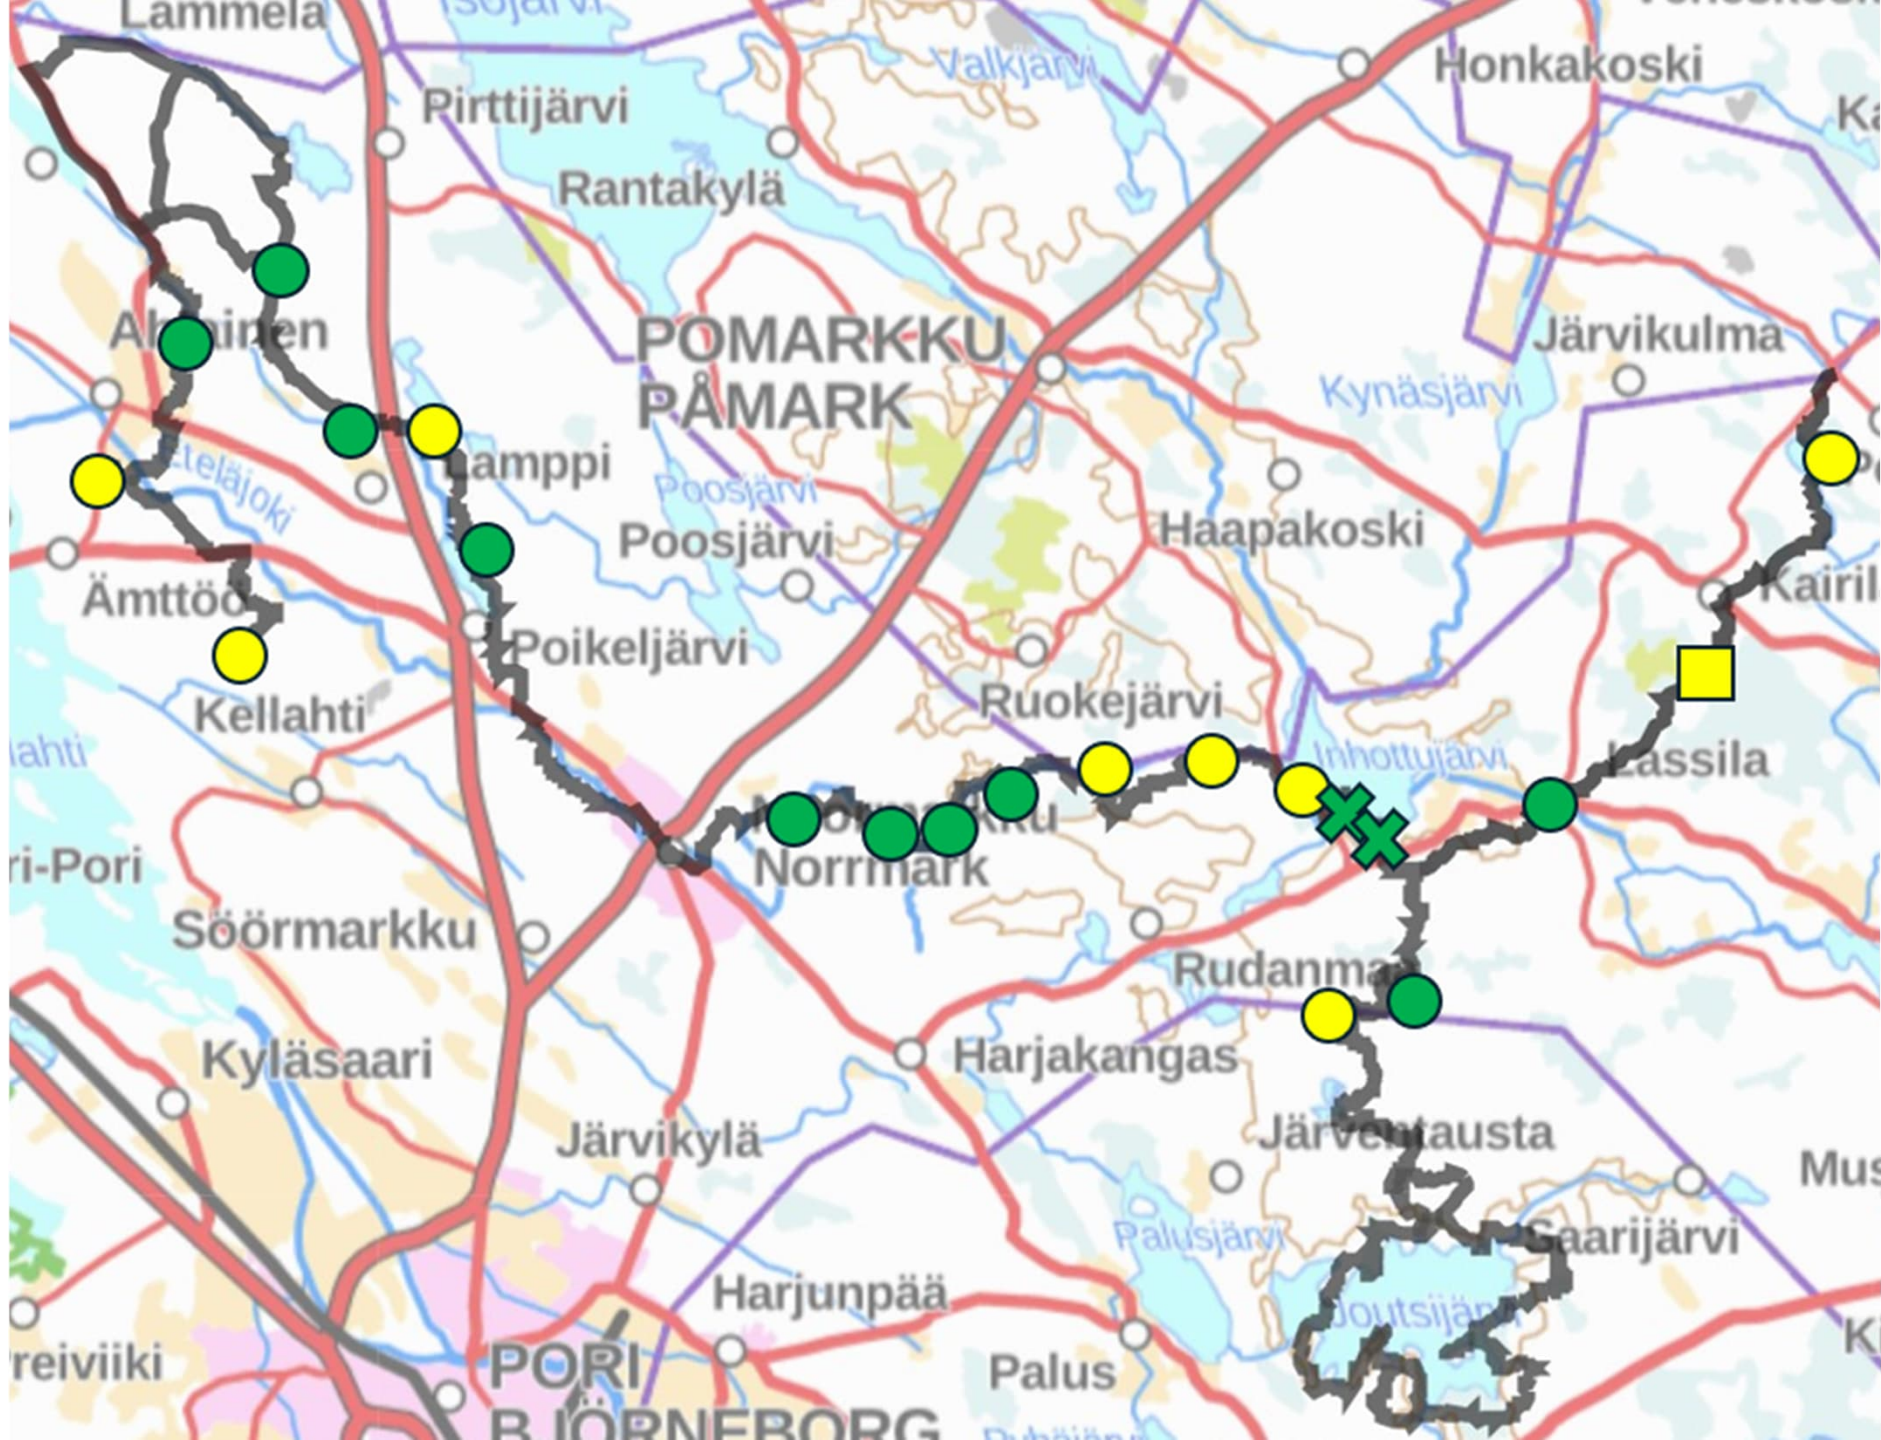

Ahlainen ja Noormarkku 2025

● Kunnossapidettävät taukopaikat

1. Kitukoski
2. Pahmäki
3. Lampinkoski
4. Poikeljärvi
5. Torajärvi
6. Mustalahden riihi
7. Mustalahden silta
8. Kuuskoskenlahti
9. Lassila
10. Keidaslammi

✕ Kunnossapidettävät lintutornit ja -lavat

● Taugopaikat, joilla ei ole kunnossapitoa

1. Kirkkoniittu
2. Hööpäkki
3. Lampin uimaranta
4. Sakalammi
5. Hanhijoki
6. Inhottu
7. Kalajärvi
8. Löytänejärvi

■ Ei puuhoiltoa

1. Ylinen-Tervalammi