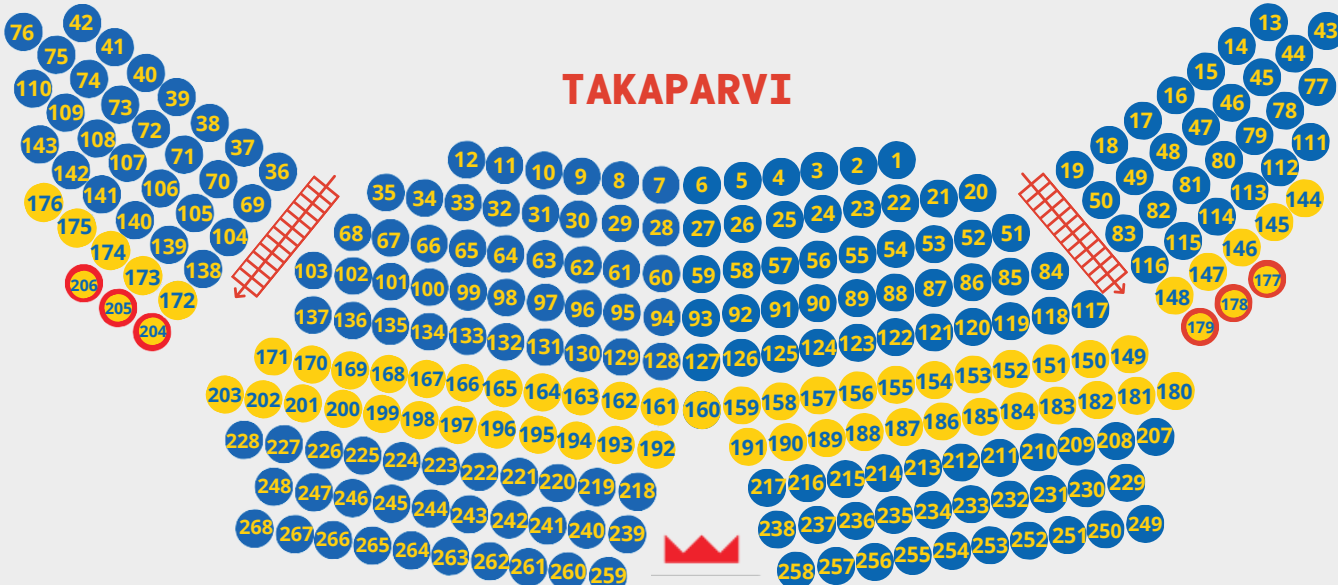

SIVUPARVI

SIVUPARVI

- 59 30 1
- 60 31 2
- 61 32 3
- 62 33 4
- 63 34 5
- 64 35 6
- 65 36 7
- 66 37 8
- 67 38 9
- 68 39 10

- 1 30 59
- 2 31 60
- 3 32 61
- 4 33 62
- 5 34 63
- 6 35 64
- 7 36 65
- 8 37 66
- 9 38 67
- 10 39 68

- 11 40
- 12 41
- 13 42
- 14 43
- 15 44
- 16 45
- 17 46
- 18 47
- 19 48
- 20 49
- 21 50
- 22 51
- 23 52
- 24 53
- 25 54
- 26 55
- 27 56
- 28 57
- 29 58

- 11 40
- 12 41
- 13 42
- 14 43
- 15 44
- 16 45
- 17 46
- 18 47
- 19 48
- 20 49
- 21 50
- 22 51
- 23 52
- 24 53
- 25 54
- 26 55
- 27 56
- 28 57
- 29 58

TAKAPARVI

INDUKTIOSILMUUKKAPAIKAT

INVA- & INDUKTIOSILMUUKKAPAIKAT