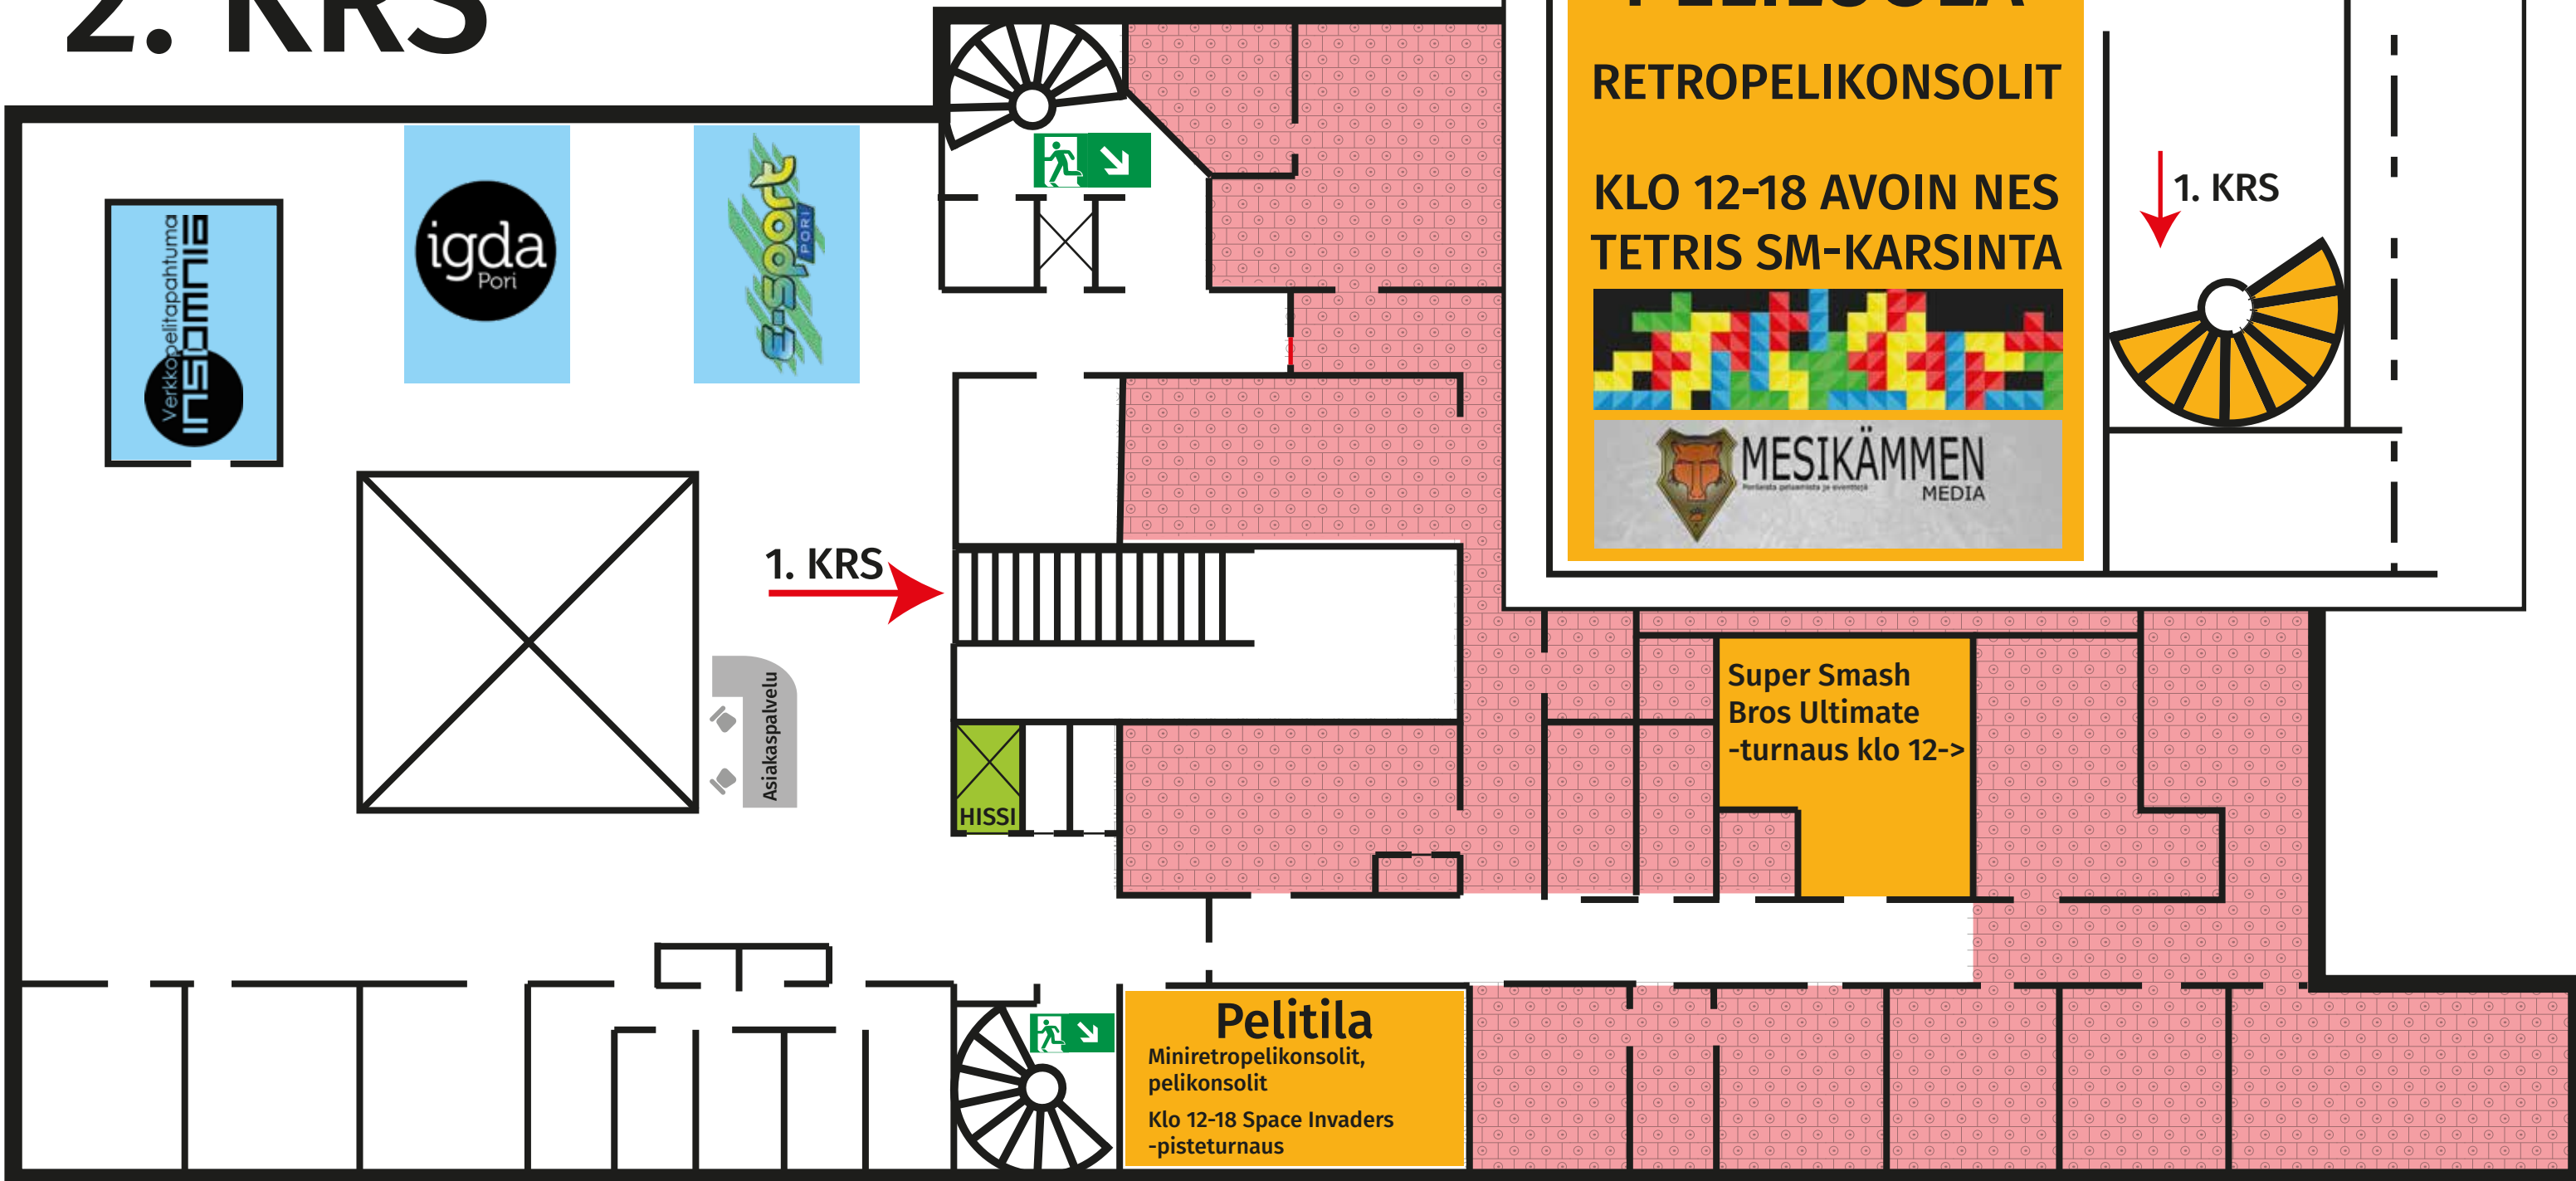

1. KRS

Päälavan ohjelma

- 12.00 Game and Watch -luento
- 12.30 Peliluentoja
- 14.00 JRGP-paneelikeskustelu
- 15.00 Annukka Salama
- 16.00 Striimauspaneeli
- 17.00 Nintendo World Championships -peliturnaus

GALLEN-KALLELANKATU

2. KRS

 **Henkilökunnan tiloja**